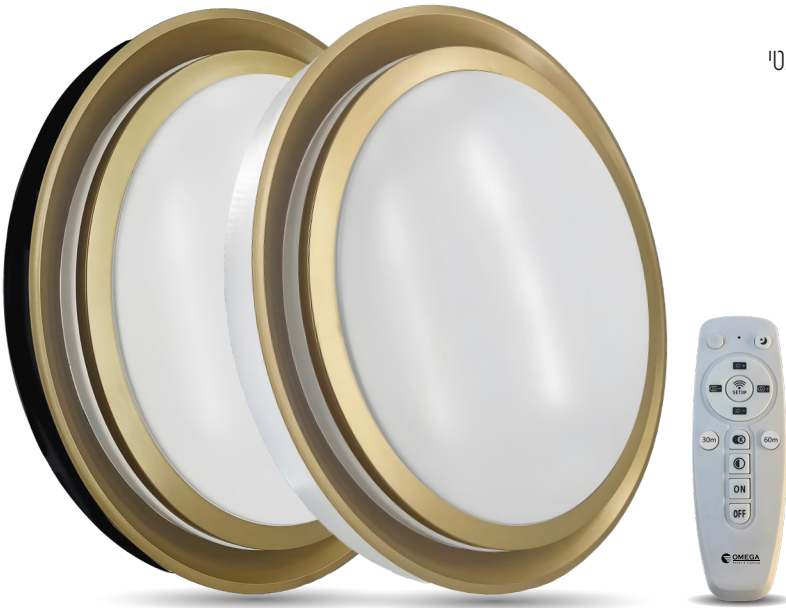

# PIERO

צמוד תקרה דקורטיבי

סדרת גופי תאורה צמודי תקרה דגם PIERO, נצילות אורית 80Lm/W, עיצוב אלגנטי קלאסי, הרכבה ותחזוקה קלה. מגיע עם שלט/כפתור CCT מובנה לבחירת גוון האור הרצוי 3000K/4000K/6500K, אפשרות עמעום בדגמים הכוללים שלט. הגוף מגיע בצבעים לבן זהב או שחור זהב לבחירה. זווית הארה 120°. אורך חיים עד 25,000 ש"ע, שנתיים אחריות, רמת אטימות IP20 לשימוש פנימי בלבד. הגוף אידיאלי להארת בתים, סלונים, חנויות ועוד.

## מבנה

בסיס מתכת,  
ניסוי פלסטיק

## גימור

לבן זהב / שחור זהב

## מקור האור

מודול לד באיכות גבוהה  
ונצילות אורית עד 80Lm/W  
מקדם חסירת צבע Ra>80