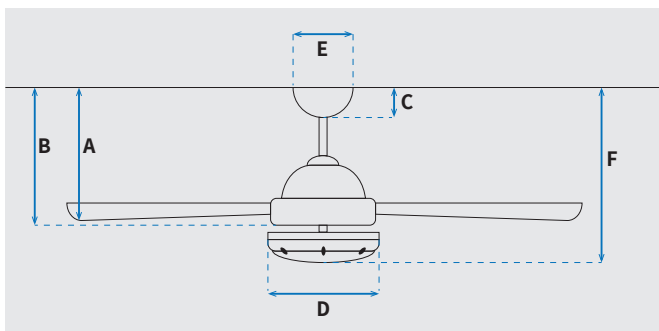

\* מחושב לפי קוט"ש 64.02 אגורות כולל מע"מ  
\*\* מחושב לפי 8 שעות

כללי	
Talia	סדרה
TUYA	הפעלה באמצעות שלט/אפליקציית TUYA
6	מספר מהירויות
	פונקציות מיוחדות מצב חורף (פעולה הפוכה של המאורר)
45	עוצמת רעש db
130	זרימת אוויר m3/Min
עד 20 מ"ר	מתאים לחדר בגודל
44.3x34.3x18.7	מידות אריזה (ס"מ)
	סוג התקנה באמצעות מוט בלבד (כלול)
12°	זווית התקנה מקסימלית
15 שנים על המנוע, שנתיים על גוף המאורר	שנות אחריות

### מידות (ס"מ)

23	A. מהתקרה ללהב הנמוך ביותר
-	B. מהתקרה לכפתור ההפעלה
6	C. מהתקרה לקצה החופה
17.5	D. רוחב כיסוי מנוע
15	E. רוחב חופה
36	F. מהתקרה עד קצה חיפוי התאורה

מאורר	
"42	קוטר באינץ'
105	קוטר בס"מ
28W LED	סוג גוף תאורה
6CCT 3000/3500/4000/5000/5500/6000K	גוון אור
2800Lm	לומן (max)
IP20 - שימוש פנימי	דרגת אטימות
3	מספר להבים
Polywood	חומר גלם להבים
לבן/דמוי אלון	צבע כנפיים מתהפכות
לבן מט	גימור גוף
15.25x1.27	אורך מוט (ס"מ)
4.9	משקל נטו (ק"ג)