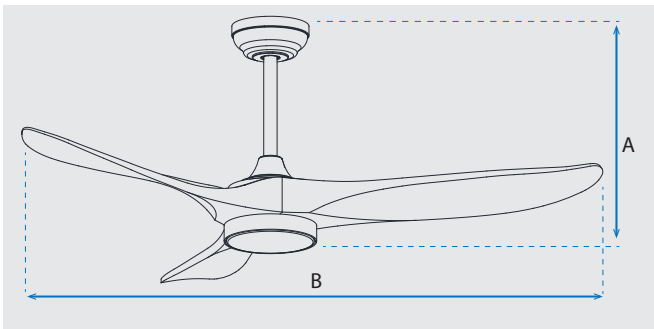

**שרטוט**

**מידות (ס"מ)**

31/43.5	A. ממהתקרה עד קצה חיפוי התאורה
106.5	B. מקצה כנף לקצה כנף

**מק"טים:**  
NTP-YRK42-BK-LED  
NTP-YRK42-BKWD-LED  
NTP-YRK42-WH-LED  
NTP-YRK42-WHWD-LED

מאורר תקרה דקורטיבי מבית המותג NORTHER בקוטר 42", מנוע DC עוצמתי ושקט במיוחד בעל יעילות אנרגטית גבוהה, הפעלה באמצעות שלט. 6 מהירויות. גוף תאורה לד הספק 24W, גוון אור משתנה מגיע ב: שחור, שחור ועץ, לבן, לבן ועץ. 10 שנות אחריות על המנוע ושנה אחריות על חלקים.

**נתונים טכניים**

כללי	
סדרה	YORK
הפעלה באמצעות	שלט
מספר מהירויות	6
פונקציות מיוחדות	טיימר, מצב חורף (פעולה הפוכה של המאורר)
עוצמת רעש db	44
זרימת אוויר מ <sup>3</sup> /Min	162
מתאים לחדר בגודל	25 מ"ר
סוג התקנה	באמצעות מוט בלבד (כלול)
שנות אחריות	10 שנים על המנוע, שנה על גוף המאורר

מנוע	
סוג מנוע	DC Motor
סיבובי מנוע לדקה (max)	308
הספק מנוע בוואט (max)	37W

גוף	
קוטר באינץ'	42"
קוטר בס"מ	106.5
סוג גוף תאורה	24W LED
דרגת אטימות	IP20 - שימוש פנימי
מספר להבים	3
חומר גלם להבים	ABS
צבע כנפיים	לבן/שחור/עץ
גימור גוף	שחור/לבן
אורך מוט (ס"מ)	12.5/25