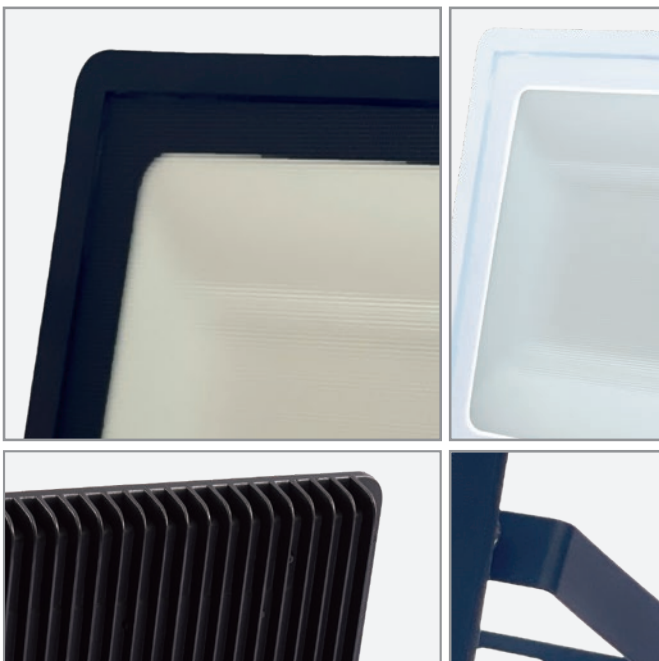

אופטיקה/עדשה

זכוכית מודפסת לייזר למניעת סינוור והגנה על העיניים. זווית פיזור 110 מעלות.

תקנים

CE

ישומים:

אידיאלי לתאורה הקיפית.

CE | IK06 מכני חוזק | IP65 אטימות | CRI80

זכוכית מודפסת לייזר למניעת סינוור והגנה על העיניים

נתונים טכניים

H עומק (cm)	W רוחב (cm)	L אורך (cm)	צבע גוף	CRI	Lm/W	לומן (lm)	גוון אור (K)	מתח הפעלה	הספק (W±5%)	תיאור פריט	מק"ט
2.8	10.4	8.4	שחור	80	90	900	6500K	AC220V-240V	10W	פנס הצפה דק במיוחד	TAB-10W-D-BK
2.8	10.4	8.4	שחור	80	90	900	3000K	AC220V-240V	10W	פנס הצפה דק במיוחד	TAB-10W-W-BK
2.8	10.4	8.4	שחור	80	90	900	כחול	AC220V-240V	10W	פנס הצפה דק במיוחד	TAB-10BL-BK
2.8	10.4	8.4	שחור	80	90	900	ירוק	AC220V-240V	10W	פנס הצפה דק במיוחד	TAB-10GN-BK
2.8	10.4	8.4	לבן	80	90	900	3000K	AC220V-240V	10W	פנס הצפה דק במיוחד	TAB-10W-W-WH
2.9	20.3	14.5	שחור	80	90	4,500	6500K	AC220V-240V	50W	פנס הצפה דק במיוחד	TAB-50W-D-BK
2.9	20.3	14.5	לבן	80	90	4,500	6500K	AC220V-240V	50W	פנס הצפה דק במיוחד	TAB-50W-D-WH
2.9	26.9	20.9	שחור	80	90	9,000	6500K	AC220V-240V	100W	פנס הצפה דק במיוחד	TAB-100W-D-BK
2.9	26.9	20.9	שחור	80	90	9,000	כחול	AC220V-240V	100W	פנס הצפה דק במיוחד	TAB-100BL-BK
2.9	26.9	20.9	שחור	80	90	9,000	ירוק	AC220V-240V	100W	פנס הצפה דק במיוחד	TAB-100GN-BK
3	33.4	22.8	שחור	80	90	13,500	6500K	AC220V-240V	150W	פנס הצפה דק במיוחד	TAB-150W-D-BK
3.1	33.7	27.7	שחור	80	90	18,000	6500K	AC220V-240V	200W	פנס הצפה דק במיוחד	TAB-200W-D-BK
3.1	33.7	27.7	לבן	80	90	18,000	6500K	AC220V-240V	200W	פנס הצפה דק במיוחד	TAB-200W-D-WH