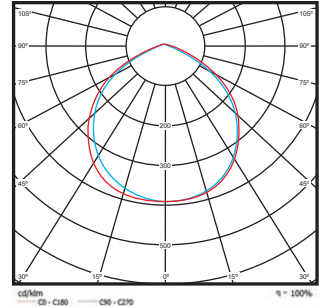

נתונים טכניים

H עומק (cm)	W רוחב (cm)	L אורך (cm)	צבע גוף	CRI	Lm/W	לומן (lm)	גוון אור (K)	מתח הפעלה	הספק (W±5%)	תיאור פריט	מק"ט
2.8	10.4	8.4	שחור	80	90	900	6500K	AC220V-240V	10W	פנס הצפה דק במיוחד	TAB-10W-D-BK
2.8	10.4	8.4	שחור	80	90	900	3000K	AC220V-240V	10W	פנס הצפה דק במיוחד	TAB-10W-W-BK
2.8	10.4	8.4	שחור	80	90	900	כחול	AC220V-240V	10W	פנס הצפה דק במיוחד	TAB-10BL-BK
2.8	10.4	8.4	שחור	80	90	900	ירוק	AC220V-240V	10W	פנס הצפה דק במיוחד	TAB-10GN-BK
2.8	10.4	8.4	לבן	80	90	900	3000K	AC220V-240V	10W	פנס הצפה דק במיוחד	TAB-10W-W-WH
2.9	20.3	14.5	שחור	80	90	4,500	6500K	AC220V-240V	50W	פנס הצפה דק במיוחד	TAB-50W-D-BK
2.9	20.3	14.5	לבן	80	90	4,500	6500K	AC220V-240V	50W	פנס הצפה דק במיוחד	TAB-50W-D-WH
2.9	26.9	20.9	שחור	80	90	9,000	6500K	AC220V-240V	100W	פנס הצפה דק במיוחד	TAB-100W-D-BK
2.9	26.9	20.9	שחור	80	90	9,000	כחול	AC220V-240V	100W	פנס הצפה דק במיוחד	TAB-100BL-BK
2.9	26.9	20.9	שחור	80	90	9,000	ירוק	AC220V-240V	100W	פנס הצפה דק במיוחד	TAB-100GN-BK
3	33.4	22.8	שחור	80	90	13,500	6500K	AC220V-240V	150W	פנס הצפה דק במיוחד	TAB-150W-D-BK
3.1	33.7	27.7	שחור	80	90	18,000	6500K	AC220V-240V	200W	פנס הצפה דק במיוחד	TAB-200W-D-BK
3.1	33.7	27.7	לבן	80	90	18,000	6500K	AC220V-240V	200W	פנס הצפה דק במיוחד	TAB-200W-D-WH

עקומות פוטומטריות

10W

50W

עקומות פוטומטריות

100W

150W

200W