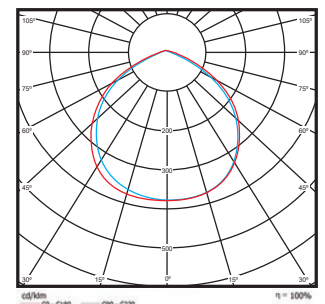

עקומות פוטומטריות

10W

50W