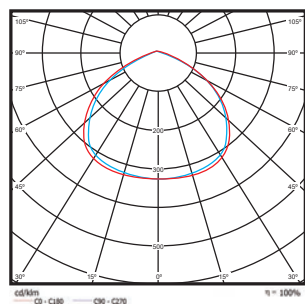

נתונים טכניים

H עומק (cm)	W רוחב (cm)	L אורך (cm)	צבע גוף	CRI	Lm/W	לומן (lm)	גוון אור (K)	מתח הפעלה	הספק (W±5%)	תיאור פריט	מק"ט
2.8	10.4	8.4	שחור	80	90	900	6500K	AC220V-240V	10W	פנס הצפה דק במיוחד	TAB-10W-D-BK
2.8	10.4	8.4	שחור	80	90	900	3000K	AC220V-240V	10W	פנס הצפה דק במיוחד	TAB-10W-W-BK
2.8	10.4	8.4	שחור	80	90	900	כחול	AC220V-240V	10W	פנס הצפה דק במיוחד	TAB-10BL-BK
2.8	10.4	8.4	שחור	80	90	900	ירוק	AC220V-240V	10W	פנס הצפה דק במיוחד	TAB-10GN-BK
2.8	10.4	8.4	לבן	80	90	900	3000K	AC220V-240V	10W	פנס הצפה דק במיוחד	TAB-10W-W-WH
2.9	20.3	14.5	שחור	80	90	4,500	6500K	AC220V-240V	50W	פנס הצפה דק במיוחד	TAB-50W-D-BK
2.9	20.3	14.5	לבן	80	90	4,500	6500K	AC220V-240V	50W	פנס הצפה דק במיוחד	TAB-50W-D-WH
2.9	26.9	20.9	שחור	80	90	9,000	6500K	AC220V-240V	100W	פנס הצפה דק במיוחד	TAB-100W-D-BK
2.9	26.9	20.9	שחור	80	90	9,000	כחול	AC220V-240V	100W	פנס הצפה דק במיוחד	TAB-100BL-BK
2.9	26.9	20.9	שחור	80	90	9,000	ירוק	AC220V-240V	100W	פנס הצפה דק במיוחד	TAB-100GN-BK
3	33.4	22.8	שחור	80	90	13,500	6500K	AC220V-240V	150W	פנס הצפה דק במיוחד	TAB-150W-D-BK
3.1	33.7	27.7	שחור	80	90	18,000	6500K	AC220V-240V	200W	פנס הצפה דק במיוחד	TAB-200W-D-BK
3.1	33.7	27.7	לבן	80	90	18,000	6500K	AC220V-240V	200W	פנס הצפה דק במיוחד	TAB-200W-D-WH

עקומות פוטומטריות

10W

50W