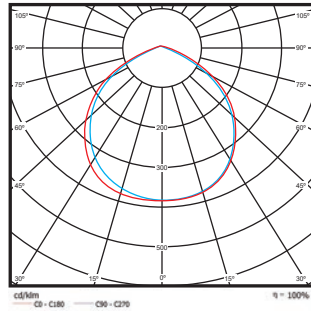

נתונים טכניים

H עומק (cm)	W רוחב (cm)	L אורך (cm)	צבע גוף	CRI	Lm/W	לומן (lm)	גוון אור (K)	מתח הפעלה	הספק (W±5%)	תיאור פריט	מק"ט
2.8	10.4	8.4	שחור	80	90	900	6500K	AC220V-240V	10W	פנס הצפה דק במיוחד	TAB-10W-D-BK
2.8	10.4	8.4	שחור	80	90	900	3000K	AC220V-240V	10W	פנס הצפה דק במיוחד	TAB-10W-W-BK
2.8	10.4	8.4	שחור	80	90	900	כחול	AC220V-240V	10W	פנס הצפה דק במיוחד	TAB-10BL-BK
2.8	10.4	8.4	שחור	80	90	900	ירוק	AC220V-240V	10W	פנס הצפה דק במיוחד	TAB-10GN-BK
2.8	10.4	8.4	לבן	80	90	900	3000K	AC220V-240V	10W	פנס הצפה דק במיוחד	TAB-10W-W-WH
2.9	20.3	14.5	שחור	80	90	4,500	6500K	AC220V-240V	50W	פנס הצפה דק במיוחד	TAB-50W-D-BK
2.9	20.3	14.5	לבן	80	90	4,500	6500K	AC220V-240V	50W	פנס הצפה דק במיוחד	TAB-50W-D-WH
2.9	26.9	20.9	שחור	80	90	9,000	6500K	AC220V-240V	100W	פנס הצפה דק במיוחד	TAB-100W-D-BK
2.9	26.9	20.9	שחור	80	90	9,000	כחול	AC220V-240V	100W	פנס הצפה דק במיוחד	TAB-100BL-BK
2.9	26.9	20.9	שחור	80	90	9,000	ירוק	AC220V-240V	100W	פנס הצפה דק במיוחד	TAB-100GN-BK
3	33.4	22.8	שחור	80	90	13,500	6500K	AC220V-240V	150W	פנס הצפה דק במיוחד	TAB-150W-D-BK
3.1	33.7	27.7	שחור	80	90	18,000	6500K	AC220V-240V	200W	פנס הצפה דק במיוחד	TAB-200W-D-BK
3.1	33.7	27.7	לבן	80	90	18,000	6500K	AC220V-240V	200W	פנס הצפה דק במיוחד	TAB-200W-D-WH

עקומות פוטומטריות

10W

50W

עקומות פוטומטריות

100W

150W

200W