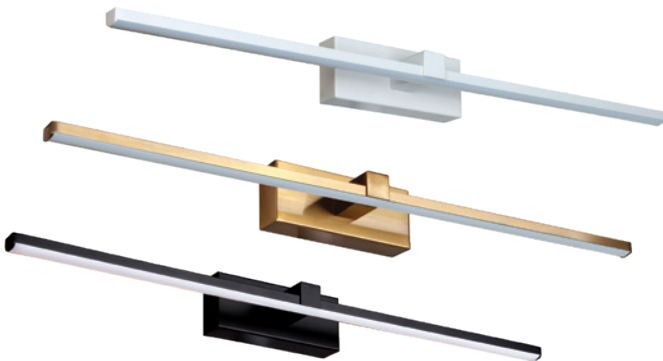

סדרת צמודי קיר דקורטיבי דגם BLADE CCT. מראה אלגנט - מודרני. יעילות אורית 90lm/W, הרכבה ותחזוקה קלה. קיים בהספק של 12W, כולל כפתור CCT לבחירת גוון אור: 3000K/4000K. הגוף מגיע בצבעים שחור, זהב, לבן לבחירה. אורך חיים עד 30,000 שעות, שנתיים אחריות, רמת אטימות IP44. אידיאלי להארת מקלחות וחדרי רחצה.

מבנה

אלומיניום + PC

גימור

שחור/זהב/לבן

דרייבר

LIFUD

מקור האור

מודול לד באיכות גבוהה
ונצילות אורית 90lm/W
מקדם מסירות צבע CRI 80

ישומים:

אידיאלי להארת מקלחות וחדרי רחצה.

נתונים טכניים

מתח כניסה	אורך (mm)	צבע גוף	Lm/W Max	לומן (lm)	גוון אור (K)	מבנה הגוף	הספק (W±5%)	תיאור	מק"ט
220-240V	602	שחור	90	1080	2 CCT - 3000K/4000K	גוף אלומיניום + כיסוי PC	12W	צמוד קיר דקורטיבי	OM-BLADE-12W-CCT-BK
220-240V	602	זהב	90	1080	2 CCT - 3000K/4000K	גוף אלומיניום + כיסוי PC	12W	צמוד קיר דקורטיבי	OM-BLADE-12W-CCT-GL
220-240V	602	לבן	90	1080	2 CCT - 3000K/4000K	גוף אלומיניום + כיסוי PC	12W	צמוד קיר דקורטיבי	OM-BLADE-12W-CCT-WH