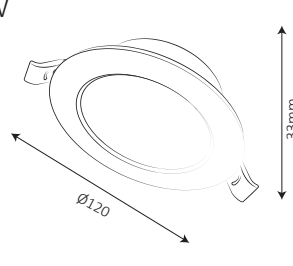

אופטיקה/עדשה

כיסוי זכוכית, סוג לד COB זווית הארה 105°

ישומים:

אידיאלי לפרוזדורים ומעברים, חדרים, חללים, מסעדות, מוזיאונים, משרדים, חדרי ישיבות, מרכזים מסחריים ועוד.

נתונים טכניים

מידת קדח (mm)	מידת הגוף (mm)	סוג עדשה	זווית הארה	Lm/W Max	לומן (lm)	גוון אור (K)	הספק (W±5%)	תיאור	מק"ט
Ø70-80mm	Ø100x33mm	COB	105	90	360	6500K	4W	גוף פוליקרבונט, לבן	FS-LUNA-4W-D
Ø70-80mm	Ø100x33mm	COB	105	90	360	4000K	4W	גוף פוליקרבונט, לבן	FS-LUNA-4W-C
Ø70-80mm	Ø100x33mm	COB	105	90	360	3000K	4W	גוף פוליקרבונט, לבן	FS-LUNA-4W-W
Ø85-100mm	Ø120x33mm	COB	105	90	900	6500K	10W	גוף פוליקרבונט, לבן	FS-LUNA-10W-D
Ø85-100mm	Ø120x33mm	COB	105	90	900	4000K	10W	גוף פוליקרבונט, לבן	FS-LUNA-10W-C
Ø85-100mm	Ø120x33mm	COB	105	90	900	3000K	10W	גוף פוליקרבונט, לבן	FS-LUNA-10W-W
Ø110-130mm	Ø150x33mm	COB	105	85	1020	6500K	12W	גוף פוליקרבונט, לבן	FS-LUNA-12W-D
Ø110-130mm	Ø150x33mm	COB	105	85	1020	4000K	12W	גוף פוליקרבונט, לבן	FS-LUNA-12W-C
Ø110-130mm	Ø150x33mm	COB	105	85	1020	3000K	12W	גוף פוליקרבונט, לבן	FS-LUNA-12W-W

שרטוטים ומידות

12W

10W

4W