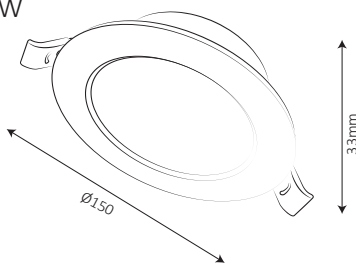

אופטיקה/עדשה

כיסוי זכוכית, סוג לד COB זווית הארה 105°

ישומים:

אידיאלי לפרוזדורים ומעברים, חדרים, חללים, מסעדות, מוזיאונים, משרדים, חדרי ישיבות, מרכזים מסחריים ועוד.

נתונים טכניים

מידת קדח (mm)	מידת הגוף (mm)	סוג עדשה	זווית הארה	Lm/W Max	לומן (lm)	גוון אור (K)	הספק (W±5%)	תיאור	מק"ט
Ø70-80mm	Ø100x33mm	COB	105	90	360	6500K	4W	גוף פוליקרבונט, לבן	FS-LUNA-4W-D
Ø70-80mm	Ø100x33mm	COB	105	90	360	4000K	4W	גוף פוליקרבונט, לבן	FS-LUNA-4W-C
Ø70-80mm	Ø100x33mm	COB	105	90	360	3000K	4W	גוף פוליקרבונט, לבן	FS-LUNA-4W-W
Ø85-100mm	Ø120x33mm	COB	105	90	900	6500K	10W	גוף פוליקרבונט, לבן	FS-LUNA-10W-D
Ø85-100mm	Ø120x33mm	COB	105	90	900	4000K	10W	גוף פוליקרבונט, לבן	FS-LUNA-10W-C
Ø85-100mm	Ø120x33mm	COB	105	90	900	3000K	10W	גוף פוליקרבונט, לבן	FS-LUNA-10W-W
Ø110-130mm	Ø150x33mm	COB	105	85	1020	6500K	12W	גוף פוליקרבונט, לבן	FS-LUNA-12W-D
Ø110-130mm	Ø150x33mm	COB	105	85	1020	4000K	12W	גוף פוליקרבונט, לבן	FS-LUNA-12W-C
Ø110-130mm	Ø150x33mm	COB	105	85	1020	3000K	12W	גוף פוליקרבונט, לבן	FS-LUNA-12W-W

שרטוטים ומידות

12W

10W

4W