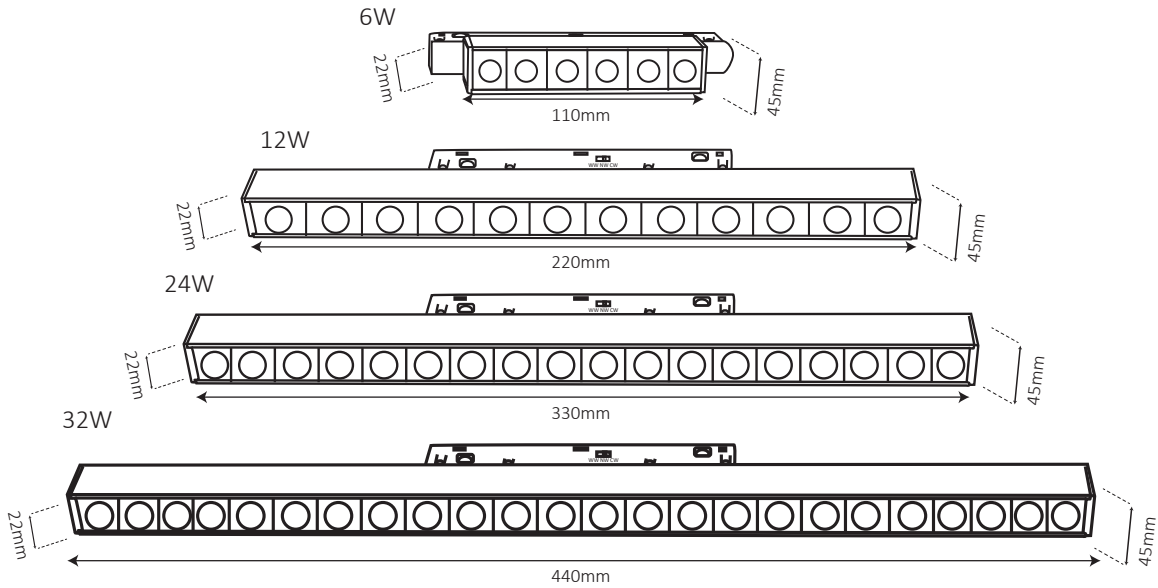

נתונים טכניים

רוחב (mm)	גובה (mm)	אורך (mm)	צבע גוף	זווית הארה	גוון אור (K)	הספק	תיאור	מק"ט
22	45	110	שחור	36°	3000K, 4000K, 6500K	6W	גוף עדשות קו אפס	LINE-EYEZERO-CCT-6W
22	45	220	שחור	36°	3000K, 4000K, 6500K	12W	גוף עדשות קו אפס	LINE-EYEZERO-CCT-12W
22	45	330	שחור	36°	3000K, 4000K, 6500K	18W	גוף עדשות קו אפס	LINE-EYEZERO-CCT-18W
22	45	440	שחור	36°	3000K, 4000K, 6500K	24W	גוף עדשות קו אפס	LINE-EYEZERO-CCT-24W

שרטוט