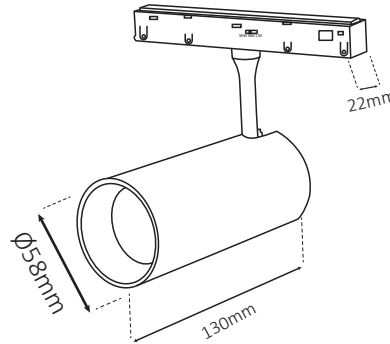

נתונים טכניים

רוחב (mm)	קוטר (mm)	אורך (mm)	צבע גוף	זווית הארה	גוון אור (K)	הספק	תיאור	מק"ט
22	Ø48	105	שחור	36°	3000K, 4000K, 6500K	12W	ספוט מתכוונן	LINE-SPOT-CCT-12W
22	Ø48	105	זהב מוברש	36°	3000K, 4000K, 6500K	12W	ספוט מתכוונן	LINE-SPOT-CCT-12W-GD
22	Ø58	130	שחור	36°	3000K, 4000K, 6500K	20W	ספוט מתכוונן	LINE-SPOT-CCT-20W
22	Ø58	130	זהב מוברש	36°	3000K, 4000K, 6500K	20W	ספוט מתכוונן	LINE-SPOT-CCT-20W-GD
22	Ø68	155	שחור	36°	3000K, 4000K, 6500K	30W	ספוט מתכוונן	LINE-SPOT-CCT-30W

12W

20W

30W

שרטוט