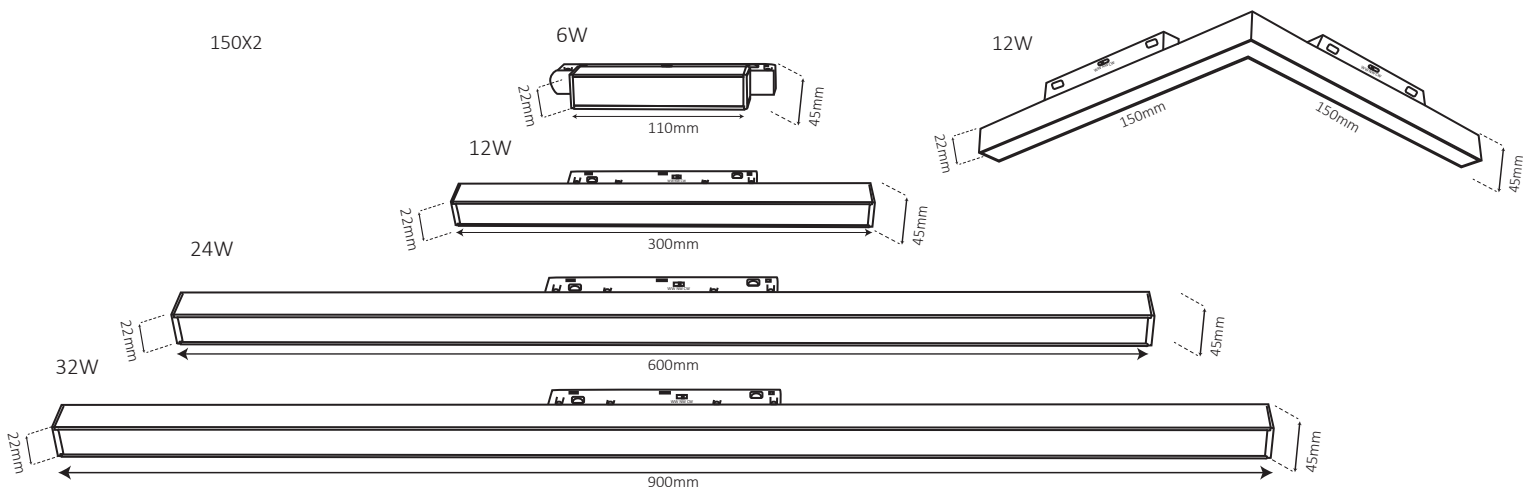

נתונים טכניים

מק"ט	תיאור	הספק	גוון אור (K)	זווית הארה	צבע גוף	אורך (mm)	גובה (mm)	רוחב (mm)
LINE-MILKZERO-CCT-6W	גוף חלבי קו אפס	6W	3000K, 4000K, 6500K	100°	שחור	110	45	22
LINE-MILKZERO-CCT-12W	גוף חלבי קו אפס	12W	3000K, 4000K, 6500K	100°	שחור	300	45	22
LINE-MILKZERO-CCT-12W-90	גוף חלבי קו אפס	12W	3000K, 4000K, 6500K	100°	שחור	150x2	45	22
LINE-MILKZERO-CCT-24W	גוף חלבי קו אפס	24W	3000K, 4000K, 6500K	100°	שחור	600	45	22
LINE-MILKZERO-CCT-32W	גוף חלבי קו אפס	32W	3000K, 4000K, 6500K	100°	שחור	900	45	22

שרטוט