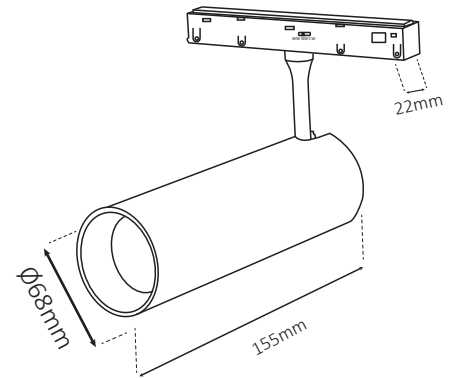

נתונים טכניים

רוחב (mm)	קוטר (mm)	אורך (mm)	צבע גוף	זווית הארה	גוון אור (K)	הספק	תיאור	מק"ט
22	Ø48	105	שחור	36°	3000K, 4000K, 6500K	12W	ספוט מתכוונן	LINE-SPOT-CCT-12W
22	Ø48	105	זהב מוברש	36°	3000K, 4000K, 6500K	12W	ספוט מתכוונן	LINE-SPOT-CCT-12W-GD
22	Ø58	130	שחור	36°	3000K, 4000K, 6500K	20W	ספוט מתכוונן	LINE-SPOT-CCT-20W
22	Ø58	130	זהב מוברש	36°	3000K, 4000K, 6500K	20W	ספוט מתכוונן	LINE-SPOT-CCT-20W-GD
22	Ø68	155	שחור	36°	3000K, 4000K, 6500K	30W	ספוט מתכוונן	LINE-SPOT-CCT-30W

12W

20W

30W

שרטוט