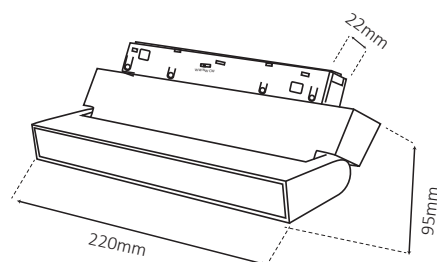

MILKBOOK

נתונים טכניים

רוחב (mm)	גובה (mm)	אורך (mm)	צבע גוף	זווית הארה	גוון אור (K)	הספק	תיאור	מק"ט
22	95	112	שחור	100°	3000K, 4000K, 6500K	6W	גוף חלבי מתכוונן	LINE-MILKBOOK-CCT-6W
22	95	220	שחור	100°	3000K, 4000K, 6500K	12W	גוף חלבי מתכוונן	LINE-MILKBOOK-CCT-12W
22	95	330	שחור	100°	3000K, 4000K, 6500K	18W	גוף חלבי מתכוונן	LINE-MILKBOOK-CCT-18W

שרטוט

6W

12W

18W