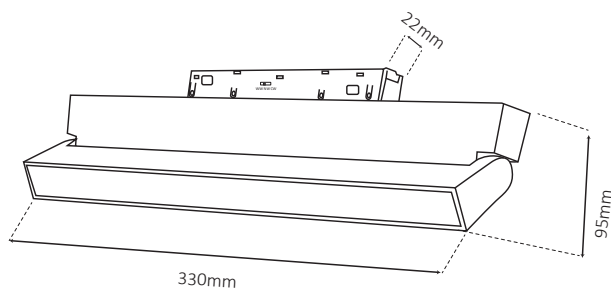

### שרטוט

6W

12W

18W

### נתונים טכניים

רוחב (mm)	גובה (mm)	אורך (mm)	צבע גוף	זווית הארה	גוון אור (K)	הספק	תיאור	מק"ט
22	95	112	שחור	36°	3000K, 4000K, 6500K	6W	גוף עדשות מתכוונן	LINE-EYEBOOK-CCT-6W
22	95	220	שחור	36°	3000K, 4000K, 6500K	12W	גוף עדשות מתכוונן	LINE-EYEBOOK-CCT-12W
22	95	330	שחור	36°	3000K, 4000K, 6500K	18W	גוף עדשות מתכוונן	LINE-EYEBOOK-CCT-18W