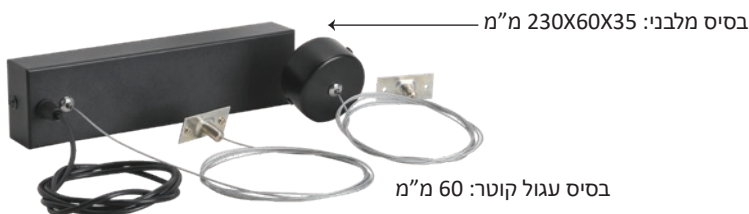

LINE-S-CORNER מחבר אלומיניום זוויתי 48V על הטיח

LINE-S-RAIL פס צבירה על הטיח

LINE-R-CORNER מחבר אלומיניום זוויתי 48V שקוע

LINE-R-RAIL פס צבירה שקוע

## HANGKIT

LINE-HANGKIT-200W-2M ערכת תליה

LINE-HANGKIT-2M

הספק	מתח יציאה	מתח כניסה	צבע גוף	תיאור	מק"ט
100W	DC 48V	AC 220-240V	שחור	דרייבר מגנטי 100W שקוע LINE 48V - גובה אפס	LINE-DRIVER-100W
200W	DC 48V	AC 220-240V	שחור	דרייבר מגנטי 200W שקוע LINE 48V - גובה אפס	LINE-DRIVER-200W
—	DC 48V	DC 48V	שחור	מחבר הזנה LINE 48V לפס מגנטי	LINE-WIRE-48V
—	DC 48V	DC 48V	שחור	מחבר המשך LINE 48V לפס מגנטי	LINE-CONNECTOR-48V
—	DC 48V	DC 48V	שחור	מחבר המשך פינתי LINE 48V לפס מגנטי	LINE-L-CONNECTOR-48V