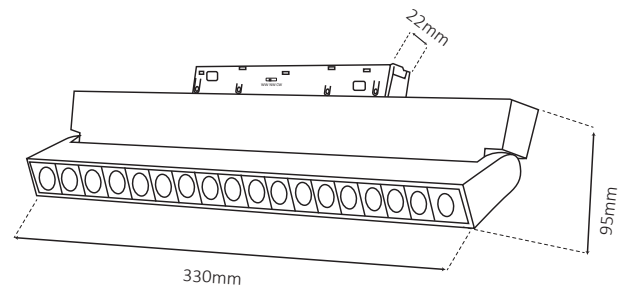

### נתונים טכניים

רוחב (mm)	גובה (mm)	אורך (mm)	צבע גוף	זווית הארה	גוון אור (K)	הספק	תיאור	מק"ט
22	95	112	שחור	36°	3000K, 4000K, 6500K	6W	גוף עדשות מתכוונן	LINE-EYEBOOK-CCT-6W
22	95	220	שחור	36°	3000K, 4000K, 6500K	12W	גוף עדשות מתכוונן	LINE-EYEBOOK-CCT-12W
22	95	330	שחור	36°	3000K, 4000K, 6500K	18W	גוף עדשות מתכוונן	LINE-EYEBOOK-CCT-18W

### שרטוט

6W

12W

18W