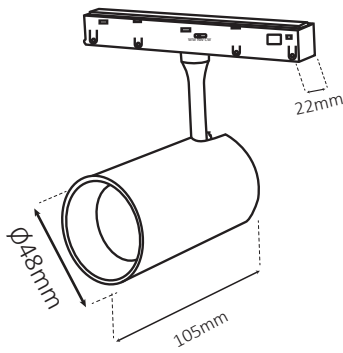

נתונים טכניים

רוחב (mm)	קוטר (mm)	אורך (mm)	צבע גוף	זווית הארה	גוון אור (K)	הספק	תיאור	מק"ט
22	Ø48	105	שחור	36°	3000K, 4000K, 6500K	12W	ספוט מתכוונן	LINE-SPOT-CCT-12W
22	Ø48	105	זהב מוברש	36°	3000K, 4000K, 6500K	12W	ספוט מתכוונן	LINE-SPOT-CCT-12W-GD
22	Ø58	130	שחור	36°	3000K, 4000K, 6500K	20W	ספוט מתכוונן	LINE-SPOT-CCT-20W
22	Ø58	130	זהב מוברש	36°	3000K, 4000K, 6500K	20W	ספוט מתכוונן	LINE-SPOT-CCT-20W-GD
22	Ø68	155	שחור	36°	3000K, 4000K, 6500K	30W	ספוט מתכוונן	LINE-SPOT-CCT-30W

12W

20W

30W

שרטוט