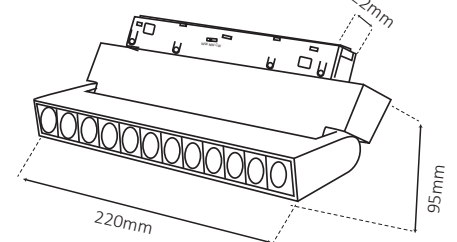

נתונים טכניים

רוחב (mm)	גובה (mm)	אורך (mm)	צבע גוף	זווית הארה	גוון אור (K)	הספק	תיאור	מק"ט
22	95	112	שחור	36°	3000K, 4000K, 6500K	6W	גוף עדשות מתכוונן	LINE-EYEBOOK-CCT-6W
22	95	220	שחור	36°	3000K, 4000K, 6500K	12W	גוף עדשות מתכוונן	LINE-EYEBOOK-CCT-12W
22	95	330	שחור	36°	3000K, 4000K, 6500K	18W	גוף עדשות מתכוונן	LINE-EYEBOOK-CCT-18W

שרטוט

6W

12W

18W