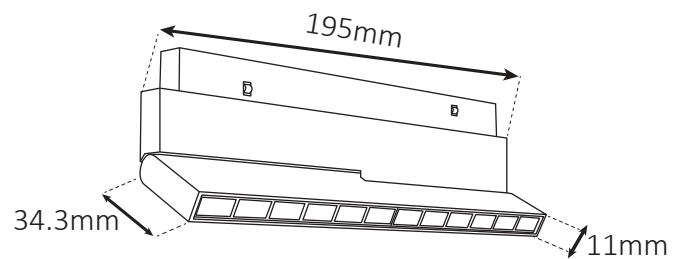

שרטוט

נתונים טכניים

רוחב (mm)	גובה (mm)	אורך (mm)	צבע גוף	זווית הארה	לומן (lm)	גוון אור (K)	הספק	תיאור	מק"ט
11	34.3	195	שחור	30°	960	3000K	12W	עדשות מתכוונן 12W	QSLIM-MMB-12W-BK-W

שרטוט

נתונים טכניים

רוחב (mm)	גובה (mm)	אורך (mm)	צבע גוף	זווית הארה	לומן (lm)	גוון אור (K)	הספק	תיאור	מק"ט
11	34	300	שחור	120°	1200	3000K	15W	חלבי קו אפס 15W	QSLIM-MMC-15W-BK-W
11	34	600	שחור	120°	2400	3000K	30W	חלבי קו אפס 30W	QSLIM-MMC-30W-BK-W

שרטוט

נתונים טכניים

רוחב (mm)	קוטר (mm)	אורך (mm)	צבע גוף	זווית הארה	לומן (lm)	גוון אור (K)	הספק	תיאור	מק"ט
25	Ø45	180	שחור	36°-15°	400	3000K	5W	ספוט מתכוון 5W	QSLIM-MSF-5W-BK-W
25	Ø55	180	שחור	36°-15°	800	3000K	10W	ספוט מתכוון 10W	QSLIM-MSF-10W-BK-W

5W

10W

שרטוט

נתונים טכניים פסים ואביזר שקוע

עומק (mm)	רוחב (mm)	אורך (mm)	מתח כניסה	צבע גוף	תיאור	מק"ט
41	54	1000	DC 48V	שחור	פס מגנטי שקוע 48V 1 מטר שחור SLIM QUICK	QSLIM-MEC-1M-BK
41	54	2000	DC 48V	שחור	פס מגנטי שקוע 48V 2 מטר שחור SLIM QUICK	QSLIM-MEC-2M-BK
41	54	3000	DC 48V	שחור	פס מגנטי שקוע 48V 3 מטר שחור SLIM QUICK	QSLIM-MEC-3M-BK
41	54	3000	DC 48V	שחור	פס מגנטי שקוע 48V 3 מטר שחור SLIM QUICK	QSLIM-MEC-G2-3M-BK
41	59	59	DC 48V	שחור	זווית מגנטית שקועה 59X59X41 שחור SLIM QUICK	QSLIM-CORNER-H-BK
41	59	59	DC 48V	שחור	זווית מגנטית שקועה 59X59X41 שחור SLIM QUICK	QSLIM-CORNER-G2-H-BK