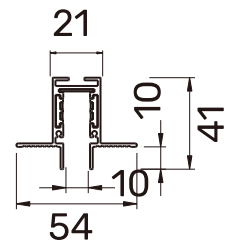

שרטוט

נתונים טכניים

רוחב (mm)	גובה (mm)	אורך (mm)	צבע גוף	זווית הארה	לומן (lm)	גוון אור (K)	הספק	תיאור	מק"ט
11	34.3	195	שחור	30°	960	3000K	12W	עדשות מתכוונן 12W	QSLIM-MMB-12W-BK-W

שרטוט

נתונים טכניים

רוחב (mm)	גובה (mm)	אורך (mm)	צבע גוף	זווית הארה	לומן (lm)	גוון אור (K)	הספק	תיאור	מק"ט
11	34	300	שחור	120°	1200	3000K	15W	חלבי קו אפס 15W	QSLIM-MMC-15W-BK-W
11	34	600	שחור	120°	2400	3000K	30W	חלבי קו אפס 30W	QSLIM-MMC-30W-BK-W

שרטוט

נתונים טכניים

רוחב (mm)	קוטר (mm)	אורך (mm)	צבע גוף	זווית הארה	לומן (lm)	גוון אור (K)	הספק	תיאור	מק"ט
25	Ø45	180	שחור	36°-15°	400	3000K	5W	ספוט מתכוון 5W	QSLIM-MSF-5W-BK-W
25	Ø55	180	שחור	36°-15°	800	3000K	10W	ספוט מתכוון 10W	QSLIM-MSF-10W-BK-W

5W

10W

שרטוט

נתונים טכניים פסים ואביזר שקוע

עומק (mm)	רוחב (mm)	אורך (mm)	מתח כניסה	צבע גוף	תיאור	מק"ט
41	54	1000	DC 48V	שחור	פס מגנטי שקוע 48V 1 מטר שחור SLIM QUICK	QSLIM-MEC-1M-BK
41	54	2000	DC 48V	שחור	פס מגנטי שקוע 48V 2 מטר שחור SLIM QUICK	QSLIM-MEC-2M-BK
41	54	3000	DC 48V	שחור	פס מגנטי שקוע 48V 3 מטר שחור SLIM QUICK	QSLIM-MEC-3M-BK
41	54	3000	DC 48V	שחור	פס מגנטי שקוע 48V 3 מטר שחור SLIM QUICK	QSLIM-MEC-G2-3M-BK
41	59	59	DC 48V	שחור	זווית מגנטית שקועה 59X59X41 שחור SLIM QUICK	QSLIM-CORNER-H-BK
41	59	59	DC 48V	שחור	זווית מגנטית שקועה 59X59X41 שחור SLIM QUICK	QSLIM-CORNER-G2-H-BK

QSLIM-CORNER-G2-H-BK
זווית מגנטית שקועה

QSLIM-CORNER-H-BK
זווית מגנטית שקועה

QSLIM-MEC-G2
פס צבירה שקוע

QSLIM-MEC
פס צבירה שקוע

נתונים טכניים אביזרים ומחברים כלי

הספק	מתח יציאה	מתח כניסה	צבע גוף	תיאור	מק"ט
		DC 48V	שחור	מחבר המשך לפס מגנטי 48 וולט SLIM QUICK	QSLIM-CON-BK
		DC 48V	שחור	מחבר הזנה לפס מגנטי 48 וולט SLIM QUICK	QSLIM-START-BK
100W	DC 48V 100W	AC 220-240V		דרייבר 48V 100W למערכת SLIM QUICK	QSLIM-DRIVER-100W-48V
200W	DC 48V 200W	AC 220-240V		דרייבר 48V 200W למערכת SLIM QUICK	QSLIM-DRIVER-200W-48V