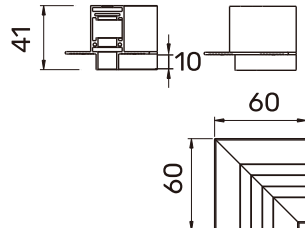

שרטוט

נתונים טכניים

רוחב (mm)	גובה (mm)	אורך (mm)	צבע גוף	זווית הארה	לומן (lm)	גוון אור (K)	הספק	תיאור	מק"ט
11	34.3	195	שחור	30°	960	3000K	12W	עדשות מתכוונן 12W	QSLIM-MMB-12W-BK-W

שרטוט

נתונים טכניים

רוחב (mm)	גובה (mm)	אורך (mm)	צבע גוף	זווית הארה	לומן (lm)	גוון אור (K)	הספק	תיאור	מק"ט
11	34	300	שחור	120°	1200	3000K	15W	חלבי קו אפס 15W	QSLIM-MMC-15W-BK-W
11	34	600	שחור	120°	2400	3000K	30W	חלבי קו אפס 30W	QSLIM-MMC-30W-BK-W

שרטוט

נתונים טכניים

רוחב (mm)	קוטר (mm)	אורך (mm)	צבע גוף	זווית הארה	לומן (lm)	גוון אור (K)	הספק	תיאור	מק"ט
25	Ø45	180	שחור	36°-15°	400	3000K	5W	ספוט מתכוון 5W	QSLIM-MSF-5W-BK-W
25	Ø55	180	שחור	36°-15°	800	3000K	10W	ספוט מתכוון 10W	QSLIM-MSF-10W-BK-W

5W

10W

שרטוט

נתונים טכניים פסים ואביזר שקוע

עומק (mm)	רוחב (mm)	אורך (mm)	מתח כניסה	צבע גוף	תיאור	מק"ט
41	54	1000	DC 48V	שחור	פס מגנטי שקוע 48V 1 מטר שחור SLIM QUICK	QSLIM-MEC-1M-BK
41	54	2000	DC 48V	שחור	פס מגנטי שקוע 48V 2 מטר שחור SLIM QUICK	QSLIM-MEC-2M-BK
41	54	3000	DC 48V	שחור	פס מגנטי שקוע 48V 3 מטר שחור SLIM QUICK	QSLIM-MEC-3M-BK
41	54	3000	DC 48V	שחור	פס מגנטי שקוע 48V 3 מטר שחור SLIM QUICK	QSLIM-MEC-G2-3M-BK
41	59	59	DC 48V	שחור	זווית מגנטית שקועה 59X59X41 שחור SLIM QUICK	QSLIM-CORNER-H-BK
41	59	59	DC 48V	שחור	זווית מגנטית שקועה 59X59X41 שחור SLIM QUICK	QSLIM-CORNER-G2-H-BK

QSLIM-CORNER-G2-H-BK
זווית מגנטית שקועה

QSLIM-CORNER-H-BK
זווית מגנטית שקועה

QSLIM-MEC-G2
פס צבירה שקוע

QSLIM-MEC
פס צבירה שקוע

נתונים טכניים אביזרים ומחברים כלי

הספק	מתח יציאה	מתח כניסה	צבע גוף	תיאור	מק"ט
		DC 48V	שחור	מחבר המשך לפס מגנטי 48 וולט SLIM QUICK	QSLIM-CON-BK
		DC 48V	שחור	מחבר הזנה לפס מגנטי 48 וולט SLIM QUICK	QSLIM-START-BK
100W	DC 48V 100W	AC 220-240V		דרייבר 48V 100W למערכת SLIM QUICK	QSLIM-DRIVER-100W-48V
200W	DC 48V 200W	AC 220-240V		דרייבר 48V 200W למערכת SLIM QUICK	QSLIM-DRIVER-200W-48V