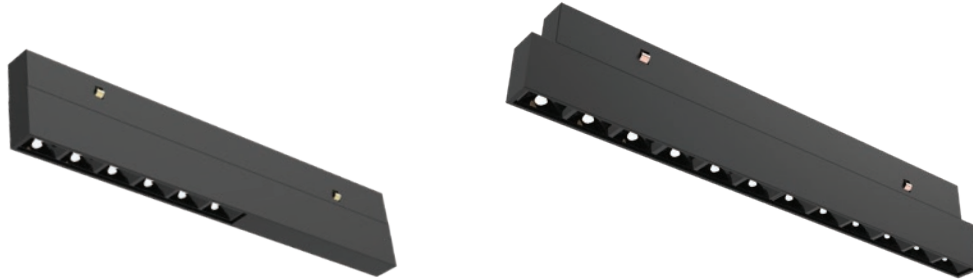

SLIM QUICK

מערכת מגנטית מודולרית שקועה דקה במיוחד

מערכת מגנטית סדרת SLIM QUICK בעיצוב מודולרי והתקנה שקועה. פס צבירה מגנטי דק במיוחד (רוחב חשוף רק 1.5 ס"מ) והגופים מעוצבים בקווים נקיים ואלגנטיים המקנים מראה אסתטי מושלם. יעילות אורית 80lm/W, מערכת מגנטית 48V, עיצוב מודולרי, התקנה קלה ושקועה, שליטה על מיקום הגופים ע"י שליפה ומיקומם במקום הרצוי על פס הצבירה. אורך חיים עד 30,000 ש"ע, 3 שנות אחריות, טמפרטורת עבודה -20° עד +45°. מתאים להארת חנויות, קניונים, חדרי הלבשה, סלונים, מטבחים ועוד.

מבנה

פסי צבירה: יציקת אלומיניום
גופים: יציקת אלומיניום וכיסוי פלסטיק מסוג PC

גימור

שחור מט

מקור האור

מודול לד באיכות גבוהה
ובצילות אורית 80lm/W
מקדם מסירות צבע $Ra > 90$

מתח כניסה

48V

תקנים

מכון התקנים הישראלי,
CE/CB-EMC,
תקן פוטו ביולוגי IEC62471,

ישומים:

מתאים להארת חנויות, קניונים, חדרי הלבשה, סלונים, מטבחים ועוד.

נתונים טכניים

רוחב (mm)	גובה (mm)	אורך (mm)	צבע גוף	זווית הארה	לומן (lm)	גוון אור (K)	הספק	תיאור	מק"ט
11	34.3	180	שחור	30°	480	3000K	6W	עדשות קו אפס 6W	QSLIM-MMA-6W-BK-W
11	34.3	195	שחור	30°	960	3000K	12W	עדשות קו אפס 12W	QSLIM-MMA-12W-BK-W

5W

10W

שרטוט

נתונים טכניים פסים ואביזר שקוע

עומק (mm)	רוחב (mm)	אורך (mm)	מתח כניסה	צבע גוף	תיאור	מק"ט
41	54	1000	DC 48V	שחור	פס מגנטי שקוע 48V 1 מטר שחור SLIM QUICK	QSLIM-MEC-1M-BK
41	54	2000	DC 48V	שחור	פס מגנטי שקוע 48V 2 מטר שחור SLIM QUICK	QSLIM-MEC-2M-BK
41	54	3000	DC 48V	שחור	פס מגנטי שקוע 48V 3 מטר שחור SLIM QUICK	QSLIM-MEC-3M-BK
41	54	3000	DC 48V	שחור	פס מגנטי שקוע 48V 3 מטר שחור SLIM QUICK	QSLIM-MEC-G2-3M-BK
41	59	59	DC 48V	שחור	זווית מגנטית שקועה 59X59X41 שחור SLIM QUICK	QSLIM-CORNER-H-BK
41	59	59	DC 48V	שחור	זווית מגנטית שקועה 59X59X41 שחור SLIM QUICK	QSLIM-CORNER-G2-H-BK