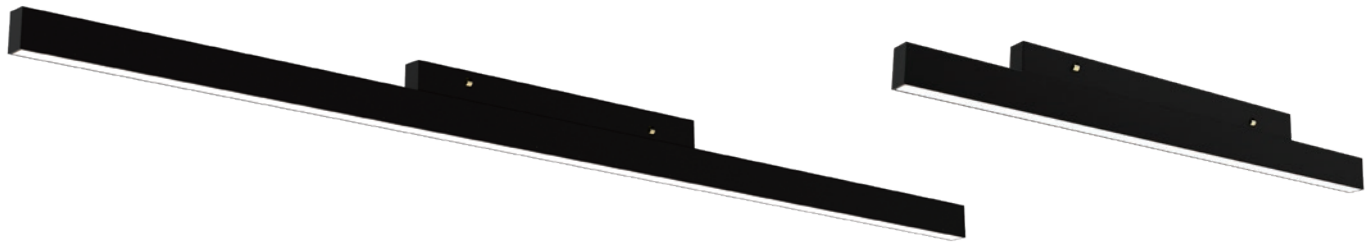

SLIM QUICK

מערכת מגנטית מודולרית שקועה דקה במיוחד

מערכת מגנטית סדרת SLIM QUICK בעיצוב מודולרי והתקנה שקועה. פס צבירה מגנטי דק במיוחד (רוחב חשוף רק 1.5 ס"מ) והגופים מעוצבים בקווים נקיים ואלגנטיים המקנים מראה אסתטי מושלם. יעילות אורית 80lm/W, מערכת מגנטית 48V, עיצוב מודולרי, התקנה קלה ושקועה, שליטה על מיקום הגופים ע"י שליפה ומיקומם במקום הרצוי על פס הצבירה. אורך חיים עד 30,000 ש"ע, 3 שנות אחריות, טמפרטורת עבודה -20° עד +45°. מתאים להארת חנויות, קניונים, חדרי הלבשה, סלונים, מטבחים ועוד.

מבנה

פסי צבירה: יציקת אלומיניום
גופים: יציקת אלומיניום וכיסוי פלסטיק מסוג PC

גימור

שחור מט

מקור האור

מודול לד באיכות גבוהה
ובצילות אורית 80lm/W
מקדם מסירות צבע $Ra > 90$

מתח כניסה

48V

שרטוט

נתונים טכניים

רוחב (mm)	גובה (mm)	אורך (mm)	צבע גוף	זווית הארה	לומן (lm)	גוון אור (K)	הספק	תיאור	מק"ט
11	34.3	195	שחור	30°	960	3000K	12W	עדשות מתכוונן 12W	QSLIM-MMB-12W-BK-W

שרטוט

נתונים טכניים

רוחב (mm)	גובה (mm)	אורך (mm)	צבע גוף	זווית הארה	לומן (lm)	גוון אור (K)	הספק	תיאור	מק"ט
11	34	300	שחור	120°	1200	3000K	15W	חלבי קו אפס 15W	QSLIM-MMC-15W-BK-W
11	34	600	שחור	120°	2400	3000K	30W	חלבי קו אפס 30W	QSLIM-MMC-30W-BK-W

5W

10W

שרטוט

נתונים טכניים פסים ואביזר שקוע

עומק (mm)	רוחב (mm)	אורך (mm)	מתח כניסה	צבע גוף	תיאור	מק"ט
41	54	1000	DC 48V	שחור	פס מגנטי שקוע 48V 1 מטר שחור SLIM QUICK	QSLIM-MEC-1M-BK
41	54	2000	DC 48V	שחור	פס מגנטי שקוע 48V 2 מטר שחור SLIM QUICK	QSLIM-MEC-2M-BK
41	54	3000	DC 48V	שחור	פס מגנטי שקוע 48V 3 מטר שחור SLIM QUICK	QSLIM-MEC-3M-BK
41	54	3000	DC 48V	שחור	פס מגנטי שקוע 48V 3 מטר שחור SLIM QUICK	QSLIM-MEC-G2-3M-BK
41	59	59	DC 48V	שחור	זווית מגנטית שקועה 59X59X41 שחור SLIM QUICK	QSLIM-CORNER-H-BK
41	59	59	DC 48V	שחור	זווית מגנטית שקועה 59X59X41 שחור SLIM QUICK	QSLIM-CORNER-G2-H-BK