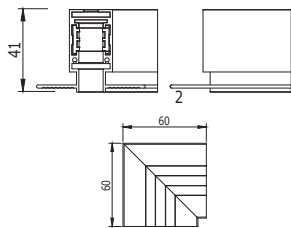

שרטוט

נתונים טכניים

רוחב (mm)	גובה (mm)	אורך (mm)	צבע גוף	זווית הארה	לומן (lm)	גוון אור (K)	הספק	תיאור	מק"ט
11	34.3	195	שחור	30°	960	3000K	12W	עדשות מתכוונן 12W	QSLIM-MMB-12W-BK-W

שרטוט

נתונים טכניים

רוחב (mm)	גובה (mm)	אורך (mm)	צבע גוף	זווית הארה	לומן (lm)	גוון אור (K)	הספק	תיאור	מק"ט
11	34	300	שחור	120°	1200	3000K	15W	חלבי קו אפס 15W	QSLIM-MMC-15W-BK-W
11	34	600	שחור	120°	2400	3000K	30W	חלבי קו אפס 30W	QSLIM-MMC-30W-BK-W

שרטוט

נתונים טכניים

רוחב (mm)	קוטר (mm)	אורך (mm)	צבע גוף	זווית הארה	לומן (lm)	גוון אור (K)	הספק	תיאור	מק"ט
25	Ø45	180	שחור	36°-15°	400	3000K	5W	ספוט מתכוון 5W	QSLIM-MSF-5W-BK-W
25	Ø55	180	שחור	36°-15°	800	3000K	10W	ספוט מתכוון 10W	QSLIM-MSF-10W-BK-W

5W

10W

שרטוט

נתונים טכניים פסים ואביזר שקוע

עומק (mm)	רוחב (mm)	אורך (mm)	מתח כניסה	צבע גוף	תיאור	מק"ט
41	54	1000	DC 48V	שחור	פס מגנטי שקוע 48V 1 מטר שחור SLIM QUICK	QSLIM-MEC-1M-BK
41	54	2000	DC 48V	שחור	פס מגנטי שקוע 48V 2 מטר שחור SLIM QUICK	QSLIM-MEC-2M-BK
41	54	3000	DC 48V	שחור	פס מגנטי שקוע 48V 3 מטר שחור SLIM QUICK	QSLIM-MEC-3M-BK
41	54	3000	DC 48V	שחור	פס מגנטי שקוע 48V 3 מטר שחור SLIM QUICK	QSLIM-MEC-G2-3M-BK
41	59	59	DC 48V	שחור	זווית מגנטית שקועה 59X59X41 שחור SLIM QUICK	QSLIM-CORNER-H-BK
41	59	59	DC 48V	שחור	זווית מגנטית שקועה 59X59X41 שחור SLIM QUICK	QSLIM-CORNER-G2-H-BK

QSLIM-CORNER-G2-H-BK
זווית מגנטית שקועה

QSLIM-CORNER-H-BK
זווית מגנטית שקועה

QSLIM-MEC-G2
פס צבירה שקוע

QSLIM-MEC
פס צבירה שקוע

נתונים טכניים אביזרים ומחברים כלי

הספק	מתח יציאה	מתח כניסה	צבע גוף	תיאור	מק"ט
		DC 48V	שחור	מחבר המשך לפס מגנטי 48 וולט SLIM QUICK	QSLIM-CON-BK
		DC 48V	שחור	מחבר הזנה לפס מגנטי 48 וולט SLIM QUICK	QSLIM-START-BK
100W	DC 48V 100W	AC 220-240V		דרייבר 48V 100W למערכת SLIM QUICK	QSLIM-DRIVER-100W-48V
200W	DC 48V 200W	AC 220-240V		דרייבר 48V 200W למערכת SLIM QUICK	QSLIM-DRIVER-200W-48V