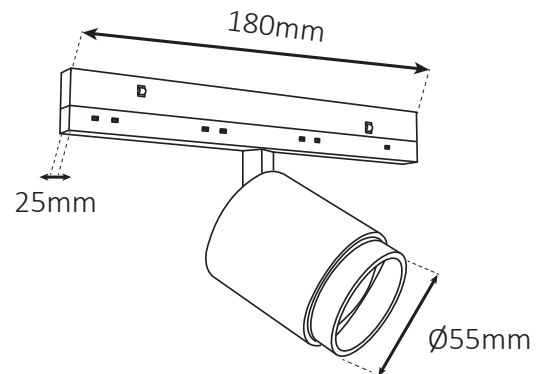

תקנים

מכון התקנים הישראלי,
CE/CB-EMC,
תקן פוטו ביולוגי IEC62471,

ישומים:

מתאים להארת חנויות, קניונים, חדרי הלבשה, סלונים, מטבחים ועוד.

נתונים טכניים

רוחב (mm)	גובה (mm)	אורך (mm)	צבע גוף	זווית הארה	לומן (lm)	גוון אור (K)	הספק	תיאור	מק"ט
11	34.3	180	שחור	30°	480	3000K	6W	עדשות קו אפס 6W	QSLIM-MMA-6W-BK-W
11	34.3	195	שחור	30°	960	3000K	12W	עדשות קו אפס 12W	QSLIM-MMA-12W-BK-W

שרטוט

נתונים טכניים

רוחב (mm)	גובה (mm)	אורך (mm)	צבע גוף	זווית הארה	לומן (lm)	גוון אור (K)	הספק	תיאור	מק"ט
11	34.3	195	שחור	30°	960	3000K	12W	עדשות מתכוונן 12W	QSLIM-MMB-12W-BK-W

שרטוט

נתונים טכניים

רוחב (mm)	גובה (mm)	אורך (mm)	צבע גוף	זווית הארה	לומן (lm)	גוון אור (K)	הספק	תיאור	מק"ט
11	34	300	שחור	120°	1200	3000K	15W	חלבי קו אפס 15W	QSLIM-MMC-15W-BK-W
11	34	600	שחור	120°	2400	3000K	30W	חלבי קו אפס 30W	QSLIM-MMC-30W-BK-W

שרטוט

נתונים טכניים

רוחב (mm)	קוטר (mm)	אורך (mm)	צבע גוף	זווית הארה	לומן (lm)	גוון אור (K)	הספק	תיאור	מק"ט
25	Ø45	180	שחור	36°-15°	400	3000K	5W	ספוט מתכוון 5W	QSLIM-MSF-5W-BK-W
25	Ø55	180	שחור	36°-15°	800	3000K	10W	ספוט מתכוון 10W	QSLIM-MSF-10W-BK-W

5W

10W

שרטוט

נתונים טכניים פסים ואביזר שקוע

עומק (mm)	רוחב (mm)	אורך (mm)	מתח כניסה	צבע גוף	תיאור	מק"ט
41	54	1000	DC 48V	שחור	פס מגנטי שקוע 48V 1 מטר שחור SLIM QUICK	QSLIM-MEC-1M-BK
41	54	2000	DC 48V	שחור	פס מגנטי שקוע 48V 2 מטר שחור SLIM QUICK	QSLIM-MEC-2M-BK
41	54	3000	DC 48V	שחור	פס מגנטי שקוע 48V 3 מטר שחור SLIM QUICK	QSLIM-MEC-3M-BK
41	54	3000	DC 48V	שחור	פס מגנטי שקוע 48V 3 מטר שחור SLIM QUICK	QSLIM-MEC-G2-3M-BK
41	59	59	DC 48V	שחור	זווית מגנטית שקועה 59X59X41 שחור SLIM QUICK	QSLIM-CORNER-H-BK
41	59	59	DC 48V	שחור	זווית מגנטית שקועה 59X59X41 שחור SLIM QUICK	QSLIM-CORNER-G2-H-BK