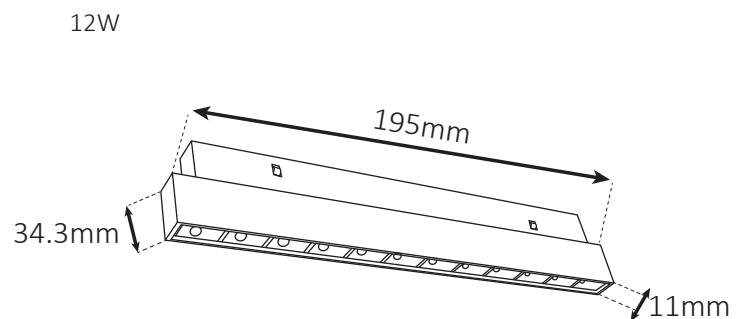

תקנים

מכון התקנים הישראלי,
CE/CB-EMC,
תקן פוטו ביולוגי IEC62471,

ישומים:

מתאים להארת חנויות, קניונים, חדרי הלבשה, סלונים, מטבחים ועוד.

נתונים טכניים

רוחב (mm)	גובה (mm)	אורך (mm)	צבע גוף	זווית הארה	לומן (lm)	גוון אור (K)	הספק	תיאור	מק"ט
11	34.3	180	שחור	30°	480	3000K	6W	עדשות קו אפס 6W	QSLIM-MMA-6W-BK-W
11	34.3	195	שחור	30°	960	3000K	12W	עדשות קו אפס 12W	QSLIM-MMA-12W-BK-W

שרטוט

נתונים טכניים

רוחב (mm)	גובה (mm)	אורך (mm)	צבע גוף	זווית הארה	לומן (lm)	גוון אור (K)	הספק	תיאור	מק"ט
11	34.3	195	שחור	30°	960	3000K	12W	עדשות מתכוונן 12W	QSLIM-MMB-12W-BK-W

שרטוט

נתונים טכניים

רוחב (mm)	גובה (mm)	אורך (mm)	צבע גוף	זווית הארה	לומן (lm)	גוון אור (K)	הספק	תיאור	מק"ט
11	34	300	שחור	120°	1200	3000K	15W	חלבי קו אפס 15W	QSLIM-MMC-15W-BK-W
11	34	600	שחור	120°	2400	3000K	30W	חלבי קו אפס 30W	QSLIM-MMC-30W-BK-W

שרטוט

נתונים טכניים

רוחב (mm)	קוטר (mm)	אורך (mm)	צבע גוף	זווית הארה	לומן (lm)	גוון אור (K)	הספק	תיאור	מק"ט
25	Ø45	180	שחור	36°-15°	400	3000K	5W	ספוט מתכוון 5W	QSLIM-MSF-5W-BK-W
25	Ø55	180	שחור	36°-15°	800	3000K	10W	ספוט מתכוון 10W	QSLIM-MSF-10W-BK-W

5W

10W

שרטוט

נתונים טכניים פסים ואביזר שקוע

עומק (mm)	רוחב (mm)	אורך (mm)	מתח כניסה	צבע גוף	תיאור	מק"ט
41	54	1000	DC 48V	שחור	פס מגנטי שקוע 48V 1 מטר שחור SLIM QUICK	QSLIM-MEC-1M-BK
41	54	2000	DC 48V	שחור	פס מגנטי שקוע 48V 2 מטר שחור SLIM QUICK	QSLIM-MEC-2M-BK
41	54	3000	DC 48V	שחור	פס מגנטי שקוע 48V 3 מטר שחור SLIM QUICK	QSLIM-MEC-3M-BK
41	54	3000	DC 48V	שחור	פס מגנטי שקוע 48V 3 מטר שחור SLIM QUICK	QSLIM-MEC-G2-3M-BK
41	59	59	DC 48V	שחור	זווית מגנטית שקועה 59X59X41 שחור SLIM QUICK	QSLIM-CORNER-H-BK
41	59	59	DC 48V	שחור	זווית מגנטית שקועה 59X59X41 שחור SLIM QUICK	QSLIM-CORNER-G2-H-BK