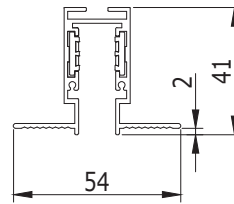

שרטוט

נתונים טכניים

רוחב (mm)	גובה (mm)	אורך (mm)	צבע גוף	זווית הארה	לומן (lm)	גוון אור (K)	הספק	תיאור	מק"ט
11	34.3	195	שחור	30°	960	3000K	12W	עדשות מתכוונן 12W	QSLIM-MMB-12W-BK-W

שרטוט

נתונים טכניים

רוחב (mm)	גובה (mm)	אורך (mm)	צבע גוף	זווית הארה	לומן (lm)	גוון אור (K)	הספק	תיאור	מק"ט
11	34	300	שחור	120°	1200	3000K	15W	חלבי קו אפס 15W	QSLIM-MMC-15W-BK-W
11	34	600	שחור	120°	2400	3000K	30W	חלבי קו אפס 30W	QSLIM-MMC-30W-BK-W

שרטוט

נתונים טכניים

רוחב (mm)	קוטר (mm)	אורך (mm)	צבע גוף	זווית הארה	לומן (lm)	גוון אור (K)	הספק	תיאור	מק"ט
25	Ø45	180	שחור	36°-15°	400	3000K	5W	ספוט מתכוון 5W	QSLIM-MSF-5W-BK-W
25	Ø55	180	שחור	36°-15°	800	3000K	10W	ספוט מתכוון 10W	QSLIM-MSF-10W-BK-W

5W

10W

שרטוט

נתונים טכניים פסים ואביזר שקוע

עומק (mm)	רוחב (mm)	אורך (mm)	מתח כניסה	צבע גוף	תיאור	מק"ט
41	54	1000	DC 48V	שחור	פס מגנטי שקוע 48V 1 מטר שחור SLIM QUICK	QSLIM-MEC-1M-BK
41	54	2000	DC 48V	שחור	פס מגנטי שקוע 48V 2 מטר שחור SLIM QUICK	QSLIM-MEC-2M-BK
41	54	3000	DC 48V	שחור	פס מגנטי שקוע 48V 3 מטר שחור SLIM QUICK	QSLIM-MEC-3M-BK
41	54	3000	DC 48V	שחור	פס מגנטי שקוע 48V 3 מטר שחור SLIM QUICK	QSLIM-MEC-G2-3M-BK
41	59	59	DC 48V	שחור	זווית מגנטית שקועה 59X59X41 שחור SLIM QUICK	QSLIM-CORNER-H-BK
41	59	59	DC 48V	שחור	זווית מגנטית שקועה 59X59X41 שחור SLIM QUICK	QSLIM-CORNER-G2-H-BK

QSLIM-CORNER-G2-H-BK
זווית מגנטית שקועה

QSLIM-CORNER-H-BK
זווית מגנטית שקועה

QSLIM-MEC-G2
פס צבירה שקוע

QSLIM-MEC
פס צבירה שקוע

נתונים טכניים אביזרים ומחברים כלי

הספק	מתח יציאה	מתח כניסה	צבע גוף	תיאור	מק"ט
		DC 48V	שחור	מחבר המשך לפס מגנטי 48 וולט SLIM QUICK	QSLIM-CON-BK
		DC 48V	שחור	מחבר הזנה לפס מגנטי 48 וולט SLIM QUICK	QSLIM-START-BK
100W	DC 48V 100W	AC 220-240V		דרייבר 48V 100W למערכת SLIM QUICK	QSLIM-DRIVER-100W-48V
200W	DC 48V 200W	AC 220-240V		דרייבר 48V 200W למערכת SLIM QUICK	QSLIM-DRIVER-200W-48V