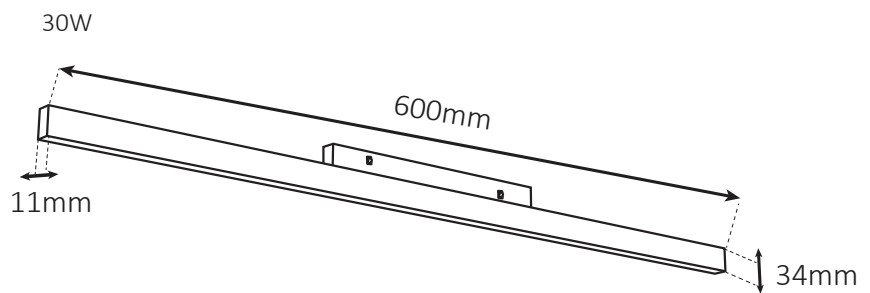

תקנים

מכון התקנים הישראלי,
CE/CB-EMC,
תקן פוטו ביולוגי IEC62471,

ישומים:

מתאים להארת חנויות, קניונים, חדרי הלבשה, סלונים, מטבחים ועוד.

נתונים טכניים

רוחב (mm)	גובה (mm)	אורך (mm)	צבע גוף	זווית הארה	לומן (lm)	גוון אור (K)	הספק	תיאור	מק"ט
11	34.3	180	שחור	30°	480	3000K	6W	עדשות קו אפס 6W	QSLIM-MMA-6W-BK-W
11	34.3	195	שחור	30°	960	3000K	12W	עדשות קו אפס 12W	QSLIM-MMA-12W-BK-W

שרטוט

נתונים טכניים

רוחב (mm)	גובה (mm)	אורך (mm)	צבע גוף	זווית הארה	לומן (lm)	גוון אור (K)	הספק	תיאור	מק"ט
11	34.3	195	שחור	30°	960	3000K	12W	עדשות מתכוונן 12W	QSLIM-MMB-12W-BK-W

שרטוט

נתונים טכניים

רוחב (mm)	גובה (mm)	אורך (mm)	צבע גוף	זווית הארה	לומן (lm)	גוון אור (K)	הספק	תיאור	מק"ט
11	34	300	שחור	120°	1200	3000K	15W	חלבי קו אפס 15W	QSLIM-MMC-15W-BK-W
11	34	600	שחור	120°	2400	3000K	30W	חלבי קו אפס 30W	QSLIM-MMC-30W-BK-W

שרטוט

נתונים טכניים

רוחב (mm)	קוטר (mm)	אורך (mm)	צבע גוף	זווית הארה	לומן (lm)	גוון אור (K)	הספק	תיאור	מק"ט
25	Ø45	180	שחור	36°-15°	400	3000K	5W	ספוט מתכוון 5W	QSLIM-MSF-5W-BK-W
25	Ø55	180	שחור	36°-15°	800	3000K	10W	ספוט מתכוון 10W	QSLIM-MSF-10W-BK-W

5W

10W

שרטוט

נתונים טכניים פסים ואביזר שקוע

עומק (mm)	רוחב (mm)	אורך (mm)	מתח כניסה	צבע גוף	תיאור	מק"ט
41	54	1000	DC 48V	שחור	פס מגנטי שקוע 48V 1 מטר שחור SLIM QUICK	QSLIM-MEC-1M-BK
41	54	2000	DC 48V	שחור	פס מגנטי שקוע 48V 2 מטר שחור SLIM QUICK	QSLIM-MEC-2M-BK
41	54	3000	DC 48V	שחור	פס מגנטי שקוע 48V 3 מטר שחור SLIM QUICK	QSLIM-MEC-3M-BK
41	54	3000	DC 48V	שחור	פס מגנטי שקוע 48V 3 מטר שחור SLIM QUICK	QSLIM-MEC-G2-3M-BK
41	59	59	DC 48V	שחור	זווית מגנטית שקועה 59X59X41 שחור SLIM QUICK	QSLIM-CORNER-H-BK
41	59	59	DC 48V	שחור	זווית מגנטית שקועה 59X59X41 שחור SLIM QUICK	QSLIM-CORNER-G2-H-BK