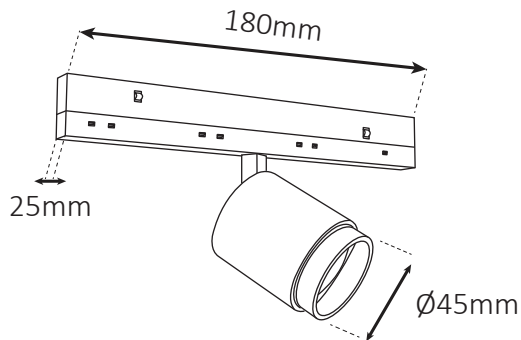

תקנים

מכון התקנים הישראלי,
CE/CB-EMC,
תקן פוטו ביולוגי IEC62471,

ישומים:

מתאים להארת חנויות, קניונים, חדרי הלבשה, סלונים, מטבחים ועוד.

נתונים טכניים

רוחב (mm)	גובה (mm)	אורך (mm)	צבע גוף	זווית הארה	לומן (lm)	גוון אור (K)	הספק	תיאור	מק"ט
11	34.3	180	שחור	30°	480	3000K	6W	עדשות קו אפס 6W	QSLIM-MMA-6W-BK-W
11	34.3	195	שחור	30°	960	3000K	12W	עדשות קו אפס 12W	QSLIM-MMA-12W-BK-W

שרטוט

נתונים טכניים

רוחב (mm)	גובה (mm)	אורך (mm)	צבע גוף	זווית הארה	לומן (lm)	גוון אור (K)	הספק	תיאור	מק"ט
11	34.3	195	שחור	30°	960	3000K	12W	עדשות מתכוונן 12W	QSLIM-MMB-12W-BK-W

שרטוט

נתונים טכניים

רוחב (mm)	גובה (mm)	אורך (mm)	צבע גוף	זווית הארה	לומן (lm)	גוון אור (K)	הספק	תיאור	מק"ט
11	34	300	שחור	120°	1200	3000K	15W	חלבי קו אפס 15W	QSLIM-MMC-15W-BK-W
11	34	600	שחור	120°	2400	3000K	30W	חלבי קו אפס 30W	QSLIM-MMC-30W-BK-W

שרטוט

נתונים טכניים

רוחב (mm)	קוטר (mm)	אורך (mm)	צבע גוף	זווית הארה	לומן (lm)	גוון אור (K)	הספק	תיאור	מק"ט
25	Ø45	180	שחור	36°-15°	400	3000K	5W	ספוט מתכוון 5W	QSLIM-MSF-5W-BK-W
25	Ø55	180	שחור	36°-15°	800	3000K	10W	ספוט מתכוון 10W	QSLIM-MSF-10W-BK-W

5W

10W

שרטוט

נתונים טכניים פסים ואביזר שקוע

עומק (mm)	רוחב (mm)	אורך (mm)	מתח כניסה	צבע גוף	תיאור	מק"ט
41	54	1000	DC 48V	שחור	פס מגנטי שקוע 48V 1 מטר שחור SLIM QUICK	QSLIM-MEC-1M-BK
41	54	2000	DC 48V	שחור	פס מגנטי שקוע 48V 2 מטר שחור SLIM QUICK	QSLIM-MEC-2M-BK
41	54	3000	DC 48V	שחור	פס מגנטי שקוע 48V 3 מטר שחור SLIM QUICK	QSLIM-MEC-3M-BK
41	54	3000	DC 48V	שחור	פס מגנטי שקוע 48V 3 מטר שחור SLIM QUICK	QSLIM-MEC-G2-3M-BK
41	59	59	DC 48V	שחור	זווית מגנטית שקועה 59X59X41 שחור SLIM QUICK	QSLIM-CORNER-H-BK
41	59	59	DC 48V	שחור	זווית מגנטית שקועה 59X59X41 שחור SLIM QUICK	QSLIM-CORNER-G2-H-BK