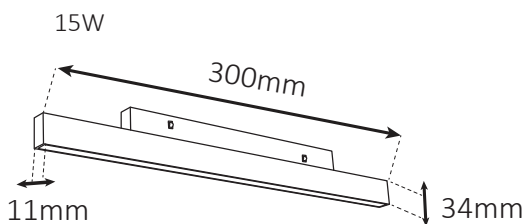

תקנים

מכון התקנים הישראלי,
CE/CB-EMC,
תקן פוטו ביולוגי IEC62471,

ישומים:

מתאים להארת חנויות, קניונים, חדרי הלבשה, סלונים, מטבחים ועוד.

נתונים טכניים

רוחב (mm)	גובה (mm)	אורך (mm)	צבע גוף	זווית הארה	לומן (lm)	גוון אור (K)	הספק	תיאור	מק"ט
11	34.3	180	שחור	30°	480	3000K	6W	עדשות קו אפס 6W	QSLIM-MMA-6W-BK-W
11	34.3	195	שחור	30°	960	3000K	12W	עדשות קו אפס 12W	QSLIM-MMA-12W-BK-W

שרטוט

נתונים טכניים

רוחב (mm)	גובה (mm)	אורך (mm)	צבע גוף	זווית הארה	לומן (lm)	גוון אור (K)	הספק	תיאור	מק"ט
11	34.3	195	שחור	30°	960	3000K	12W	עדשות מתכוונן 12W	QSLIM-MMB-12W-BK-W

שרטוט

נתונים טכניים

רוחב (mm)	גובה (mm)	אורך (mm)	צבע גוף	זווית הארה	לומן (lm)	גוון אור (K)	הספק	תיאור	מק"ט
11	34	300	שחור	120°	1200	3000K	15W	חלבי קו אפס 15W	QSLIM-MMC-15W-BK-W
11	34	600	שחור	120°	2400	3000K	30W	חלבי קו אפס 30W	QSLIM-MMC-30W-BK-W

שרטוט

נתונים טכניים

רוחב (mm)	קוטר (mm)	אורך (mm)	צבע גוף	זווית הארה	לומן (lm)	גוון אור (K)	הספק	תיאור	מק"ט
25	Ø45	180	שחור	36°-15°	400	3000K	5W	ספוט מתכוון 5W	QSLIM-MSF-5W-BK-W
25	Ø55	180	שחור	36°-15°	800	3000K	10W	ספוט מתכוון 10W	QSLIM-MSF-10W-BK-W

5W

10W

שרטוט

נתונים טכניים פסים ואביזר שקוע

עומק (mm)	רוחב (mm)	אורך (mm)	מתח כניסה	צבע גוף	תיאור	מק"ט
41	54	1000	DC 48V	שחור	פס מגנטי שקוע 48V 1 מטר שחור SLIM QUICK	QSLIM-MEC-1M-BK
41	54	2000	DC 48V	שחור	פס מגנטי שקוע 48V 2 מטר שחור SLIM QUICK	QSLIM-MEC-2M-BK
41	54	3000	DC 48V	שחור	פס מגנטי שקוע 48V 3 מטר שחור SLIM QUICK	QSLIM-MEC-3M-BK
41	54	3000	DC 48V	שחור	פס מגנטי שקוע 48V 3 מטר שחור SLIM QUICK	QSLIM-MEC-G2-3M-BK
41	59	59	DC 48V	שחור	זווית מגנטית שקועה 59X59X41 שחור SLIM QUICK	QSLIM-CORNER-H-BK
41	59	59	DC 48V	שחור	זווית מגנטית שקועה 59X59X41 שחור SLIM QUICK	QSLIM-CORNER-G2-H-BK