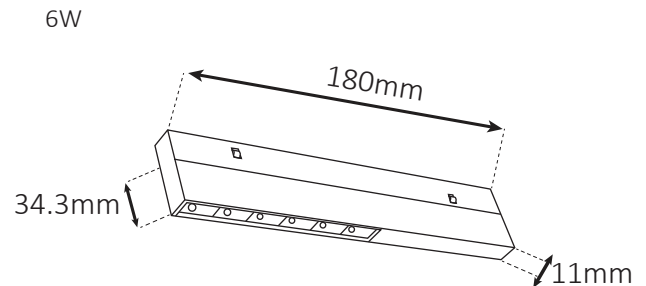

תקנים

מכון התקנים הישראלי,
CE/CB-EMC,
תקן פוטו ביולוגי IEC62471,

ישומים:

מתאים להארת חנויות, קניונים, חדרי הלבשה, סלונים, מטבחים ועוד.

נתונים טכניים

רוחב (mm)	גובה (mm)	אורך (mm)	צבע גוף	זווית הארה	לומן (lm)	גוון אור (K)	הספק	תיאור	מק"ט
11	34.3	180	שחור	30°	480	3000K	6W	עדשות קו אפס 6W	QSLIM-MMA-6W-BK-W
11	34.3	195	שחור	30°	960	3000K	12W	עדשות קו אפס 12W	QSLIM-MMA-12W-BK-W

שרטוט

נתונים טכניים

רוחב (mm)	גובה (mm)	אורך (mm)	צבע גוף	זווית הארה	לומן (lm)	גוון אור (K)	הספק	תיאור	מק"ט
11	34.3	195	שחור	30°	960	3000K	12W	עדשות מתכוונן 12W	QSLIM-MMB-12W-BK-W

שרטוט

נתונים טכניים

רוחב (mm)	גובה (mm)	אורך (mm)	צבע גוף	זווית הארה	לומן (lm)	גוון אור (K)	הספק	תיאור	מק"ט
11	34	300	שחור	120°	1200	3000K	15W	חלבי קו אפס 15W	QSLIM-MMC-15W-BK-W
11	34	600	שחור	120°	2400	3000K	30W	חלבי קו אפס 30W	QSLIM-MMC-30W-BK-W

שרטוט

נתונים טכניים

רוחב (mm)	קוטר (mm)	אורך (mm)	צבע גוף	זווית הארה	לומן (lm)	גוון אור (K)	הספק	תיאור	מק"ט
25	Ø45	180	שחור	36°-15°	400	3000K	5W	ספוט מתכוון 5W	QSLIM-MSF-5W-BK-W
25	Ø55	180	שחור	36°-15°	800	3000K	10W	ספוט מתכוון 10W	QSLIM-MSF-10W-BK-W

5W

10W

שרטוט

נתונים טכניים פסים ואביזר שקוע

עומק (mm)	רוחב (mm)	אורך (mm)	מתח כניסה	צבע גוף	תיאור	מק"ט
41	54	1000	DC 48V	שחור	פס מגנטי שקוע 48V 1 מטר שחור SLIM QUICK	QSLIM-MEC-1M-BK
41	54	2000	DC 48V	שחור	פס מגנטי שקוע 48V 2 מטר שחור SLIM QUICK	QSLIM-MEC-2M-BK
41	54	3000	DC 48V	שחור	פס מגנטי שקוע 48V 3 מטר שחור SLIM QUICK	QSLIM-MEC-3M-BK
41	54	3000	DC 48V	שחור	פס מגנטי שקוע 48V 3 מטר שחור SLIM QUICK	QSLIM-MEC-G2-3M-BK
41	59	59	DC 48V	שחור	זווית מגנטית שקועה 59X59X41 שחור SLIM QUICK	QSLIM-CORNER-H-BK
41	59	59	DC 48V	שחור	זווית מגנטית שקועה 59X59X41 שחור SLIM QUICK	QSLIM-CORNER-G2-H-BK