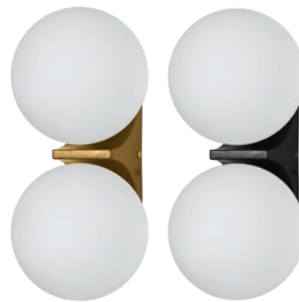

PINIATA

DOPPIO