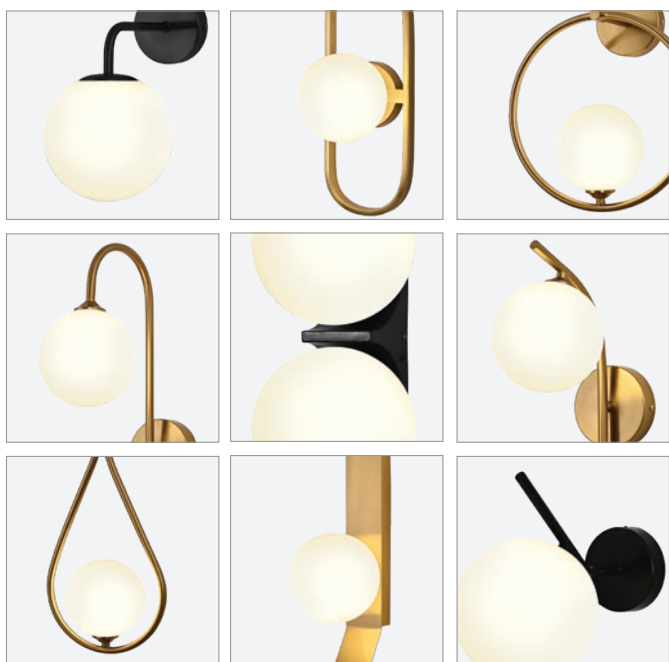

סדרת BUBBLE גופים דקורטיביים צמודי קיר הברגה G9 הנורה כלולה. הרכבה ותחזוקה קלה. מגוון דגמים ובצבעים שחור וזהב פליז. 25,000 שעות עבודהשנתיים אחריות, לשימוש פנימי בהתאם לרמת האטימות IP20. מתאים להארת מבואות, חדרי שינה, סלונים, מטבחים ועוד.

#### מבנה

IRON + GLASS

#### גימור

שחור / זהב פליז

## נתונים טכניים חלקי חילוף

תואם למקטים	קוטר זכוכית (mm)	תיאור	מק"ט
BBL-SOL-G9 / BBL-ORO-G9 / BBL-VIDA-G9 / BBL-BUENO-G9 / BBL-CORAZON-G9	Ø120	זכוכית חלופית צבע לבן	BBL-WH-120MM
BBL-SENIOR-G9	Ø150	זכוכית חלופית צבע לבן	BBL-WH-150MM
BBL-CARINO-G9 / BBL-CARINO-G9-BK	Ø200	זכוכית חלופית צבע לבן	BBL-WH-200MM