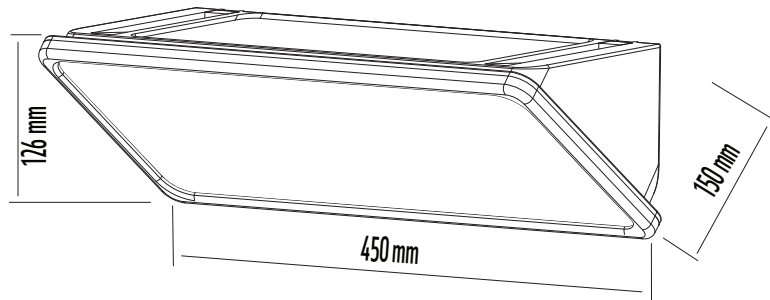

נתונים טכניים

H עומק (mm)	W רוחב (mm)	L אורך (mm)	CRI	Lm/W	מבנה הגוף	לומן (lm)	גוון אור (K)	הספק	תיאור	מק"ט
150	126	450	80	100	PC חלבי, שחור + כיסוי ABC	5000	CCT 3000K/4000K/6000K	50W	גוף תאורה צמוד קיר/חומה	OM-TREO-50W-BK-CCT
150	126	450	80	100	PC חלבי, אפור + כיסוי ABC	5000	CCT 3000K/4000K/6000K	50W	גוף תאורה צמוד קיר/חומה	OM-TREO-50W-GY-CCT
150	126	450	80	100	PC חלבי, לבן + כיסוי ABC	5000	CCT 3000K/4000K/6000K	50W	גוף תאורה צמוד קיר/חומה	OM-TREO-50W-WH-CCT
150	126	450	80	100	PC חלבי, שחור + כיסוי ABC	7000	CCT 3000K/4000K/6000K	70W	גוף תאורה צמוד קיר/חומה	OM-TREO-70W-BK-CCT
150	126	450	80	100	PC חלבי, אפור + כיסוי ABC	7000	CCT 3000K/4000K/6000K	70W	גוף תאורה צמוד קיר/חומה	OM-TREO-70W-GY-CCT
150	126	450	80	100	PC חלבי, לבן + כיסוי ABC	7000	CCT 3000K/4000K/6000K	70W	גוף תאורה צמוד קיר/חומה	OM-TREO-70W-WH-CCT
150	126	450	80	100	PC חלבי, שחור + כיסוי ABC	10,000	CCT 3000K/4000K/6000K	100W	גוף תאורה צמוד קיר/חומה	OM-TREO-100W-BK-CCT
150	126	450	80	100	PC חלבי, אפור + כיסוי ABC	10,000	CCT 3000K/4000K/6000K	100W	גוף תאורה צמוד קיר/חומה	OM-TREO-100W-GY-CCT
150	126	450	80	100	PC חלבי, לבן + כיסוי ABC	10,000	CCT 3000K/4000K/6000K	100W	גוף תאורה צמוד קיר/חומה	OM-TREO-100W-WH-CCT
150	126	450	80	100	PC חלבי, שחור + כיסוי ABC	15,000	CCT 3000K/4000K/6000K	150W	גוף תאורה צמוד קיר/חומה	OM-TREO-150W-BK-CCT
150	126	450	80	100	PC חלבי, אפור + כיסוי ABC	15,000	CCT 3000K/4000K/6000K	150W	גוף תאורה צמוד קיר/חומה	OM-TREO-150W-GY-CCT
150	126	450	80	100	PC חלבי, לבן + כיסוי ABC	15,000	CCT 3000K/4000K/6000K	150W	גוף תאורה צמוד קיר/חומה	OM-TREO-150W-WH-CCT