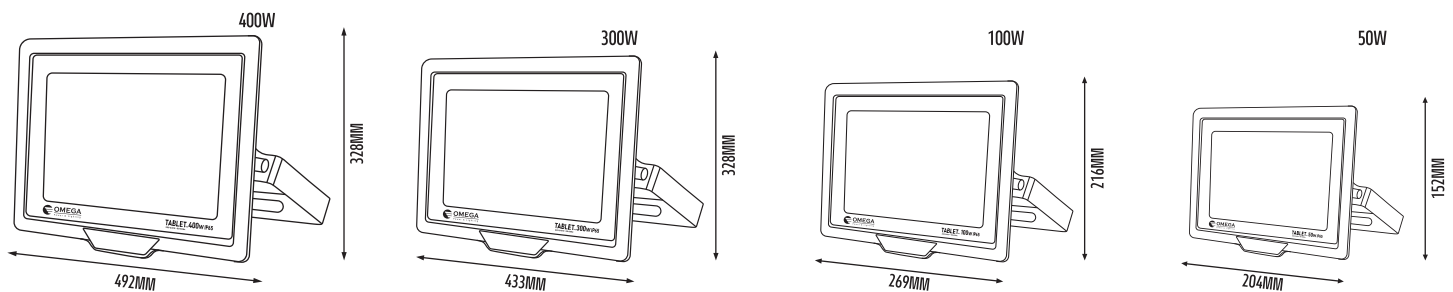

אופטיקה/עדשה

זכוכית מודפסת לייזר למניעת סינוור והגנה על העיניים. זווית פיזור 120 מעלות.

ישומים:

אידיאלי לתאורה הקיפית, למגרשי ספורט, אולמות ספורט, שטחי תפעול, פארקים, ועוד.

נתונים טכניים

H עומק (cm)	W רוחב (cm)	L אורך (cm)	צבע גוף	CRI	Lm/W	לומן (lm)	גוון אור (K)	מתח הפעלה	הספק (W±5%)	תיאור פריט	מק"ט
34	204	152	שחור	80	100	5000	6500K	AC220V-240V	50W	פנס הצפה מעוצב	TAB-N-50W-BK-D
34	204	152	לבן	80	100	5000	6500K	AC220V-240V	50W	פנס הצפה מעוצב	TAB-N-50W-WH-D
36	269	215	שחור	80	100	10,000	6500K	AC220V-240V	100W	פנס הצפה מעוצב	TAB-N-100W-BK-D
36	269	215	לבן	80	100	10,000	6500K	AC220V-240V	100W	פנס הצפה מעוצב	TAB-N-100W-WH-D
38	433	328	שחור	80	100	30,000	6500K	AC220V-240V	300W	פנס הצפה מעוצב	TAB-N-300W-BK-D
39	492	328	שחור	80	100	40,000	6500K	AC220V-240V	400W	פנס הצפה מעוצב	TAB-N-400W-BK-D

נתונים טכניים

H עומק (cm)	W רוחב (cm)	L אורך (cm)	צבע גוף	CRI	Lm/W	לומן (lm)	גוון אור (K)	מתח הפעלה	הספק (W±5%)	תיאור פריט	מק"ט
32	305	220	שחור	80	100	15,000	6500K	AC220V-240V	150W	פנס הצפה מעוצב	TAB-N-150W-BK-D
32	340	252	שחור	80	100	20,000	6500K	AC220V-240V	200W	פנס הצפה מעוצב	TAB-N-200W-BK-D