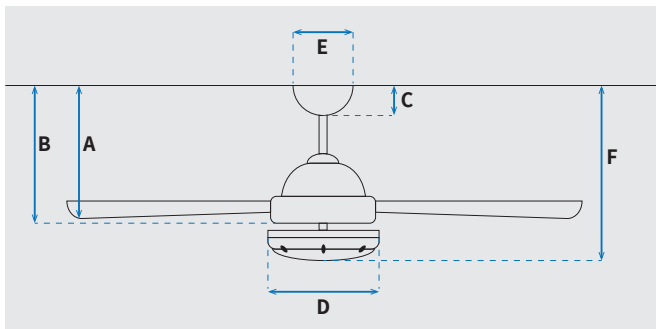

מקט: 73068-2848

מאורר תקרה דקורטיבי מבית המותג האמריקאי WESTINGHOUSE. בקוטר 52", מתאים לחדרים בגודל עד 36 מ"ר. מנוע עוצמתי ושקט במיוחד בעל יעילות אנרגטית גבוהה, הפעלה באמצעות שלט. גוף תאורה מובנה 20W גוון אור משתנה 6500K, 4000K, 3000K. 15 שנות אחריות על המנוע ושנתיים אחריות על החלקים.

* מחושב לפי קוט"ש 60.07 אגורות כולל מע"מ
** מחושב לפי 8 שעות

כלי	
Talia	סדרה
שלט	הפעלה באמצעות
3	מספר מהירויות
מצב חורף (פעולה הפוכה של המאורר)	פונקציות מיוחדות
52	עוצמת רעש db
174	זרימת אוויר m ³ /Min
עד 36 מ"ר	מתאים לחדר בגודל
61.1x23.1x25.5	מידות אריזה (ס"מ)
באמצעות מוט בלבד (כלול)	סוג התקנה
12°	זווית התקנה מקסימלית
15 שנים על המנוע, שנתיים על גוף המאורר	שנות אחריות

שרטוט

מידות (ס"מ)

23.7	A. מהתקרה ללהב הנמוך ביותר
32.6	B. מהתקרה לכפתור ההפעלה
6.1	C. מהתקרה לקצה החופה
17.6	D. רוחב כיסוי מנוע
13	E. רוחב חופה
37.9	F. מהתקרה עד קצה חיפוי התאורה

מאורר	
52"	קוטר באינץ'
132	קוטר בס"מ
20W LED	סוג גוף תאורה
CCT 3000K/4000K/6500K	גוון אור
1900lm/3000K, 1950lm/4000K, 2000lm/6500K (max)	לומן (max)
IP20 - שימוש פנימי	דרגת אטימות
3	מספר להבים
Plywood	חומר גלם להבים
לבן/מייפל בהיר	צבע כנפיים מתהפכות
לבן	גימור גוף
15.25x1.27	אורך מוט (ס"מ)
6.79	משקל נטו (ק"ג)