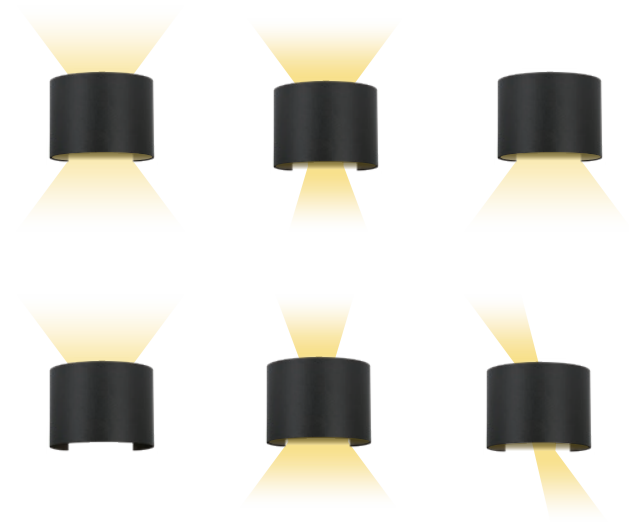

גוף תאורה צמוד קיר/חומה אפ&דאון

גוף תאורה צמוד קיר / חומה אפ & דאון מתכוונן מסדרת GLOBE מוגני מים בעיצוב מודרני. הרכבה קלה ללא צורך בחציבה ותחזוקה קלה. מגיע באור חם 3000K, בגימור שחור או לבן לבחירה. רמת אטימות IP65. אידיאלי לשימוש בחצרות, כניסות לבתים, תאורה היקפית ועוד.

UP & DOWN
פיזור אור מעלה ומטה
תריס הזזה ידני לשינוי זווית האור

מבנה

יציקת אלומיניום

גימור

לבן מט
שחור מט

מקור האור

מודול לד באיכות גבוהה
ונצילות אורית 118Lm/W
מקדם מסירת צבע CRI 80

ישומים:

גוף תאורה צמוד קיר/חומה אפ&דאון אידיאלי לשימוש בחצרות, כניסות לבתים, תאורה היקפית ועוד.

נתונים טכניים

מק"ט	תיאור	הספק	גוון אור (K)	לומן לואט (lm/W)	צבע גוף	גובה (mm)	עומק (mm)	רוחב (mm)
OM-GLOBE-6W-BK-W	צמוד קיר/חומה אפ&דאון	6W	3000K	118lm/W	שחור	100	120	140
OM-GLOBE-6W-WH-W	צמוד קיר/חומה אפ&דאון	6W	3000K	118lm/W	לבן	100	120	140

הדמיית אלומת אור

UP & DOWN
פיזור אור מעלה ומטה
תריס הזזה ידני לשינוי זווית האור