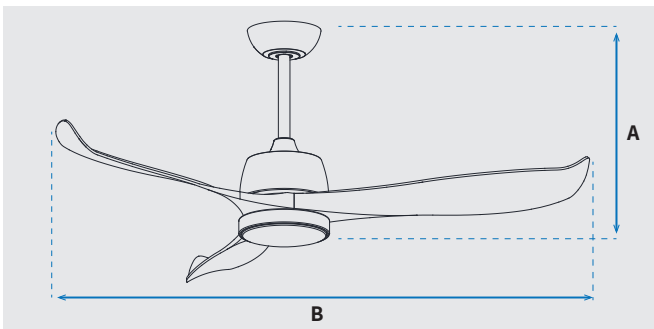

שרטוט

מידות (ס"מ)

36/48.5	A. ממהתקרה עד קצה חיפוי התאורה
142.5	B. מקצה כנף לקצה כנף

מק"טים:
NTP-ATLIP44-LED-BK
NTP-ATLIP44-LED-BKWD
NTP-ATLIP44-LED-WH
NTP-ATLIP44-LED-WHWD

מאורר תקרה דקורטיבי מוגן מים IP44 מבית המותג NORTHER אידיאלי לפרגולות ומרפסות. בקוטר 56", מתאים לחדרים בגודל עד 32 מ"ר. מנוע DC עוצמתי ושקט במיוחד בעל יעילות אנרגטית גבוהה, הפעלה באמצעות שלט. 6 מהירויות. גוף תאורה לד הספק 24W, גוון אור משתנה מגיע בשחור, שחור ועץ, לבן, לבן ועץ. 10 שנות אחריות על המנוע ושנה אחריות על חלקים.

נתונים טכניים

כללי	
ATLANTA	סדרה
שלט	הפעלה באמצעות
6	מספר מהירויות
טיימר, מצב חורף (פעולה הפוכה של המאורר)	פונקציות מיוחדות
52	עוצמת רעש db
227	זרימת אוויר מ ³ /Min
עד 32 מ"ר	מתאים לחדר בגודל
באמצעות מוט בלבד (כלול)	סוג התקנה
10 שנים על המנוע, שנה על גוף המאורר	שנות אחריות

מנוע	
DC Motor	סוג מנוע
166	סיבובי מנוע לדקה (max)
40W	הספק מנוע בוואט (max)

גוף	
56"	קוטר באינץ'
142.5	קוטר בס"מ
24W LED	סוג גוף תאורה
IP44 - שימוש חיצוני ופנימי	דרגת אטימות
3	מספר להבים
ABS	חומר גלם להבים
שחור/לבן/עץ	צבע כנפיים
שחור/לבן	גימור גוף
12.5/25	אורך מוט (ס"מ)