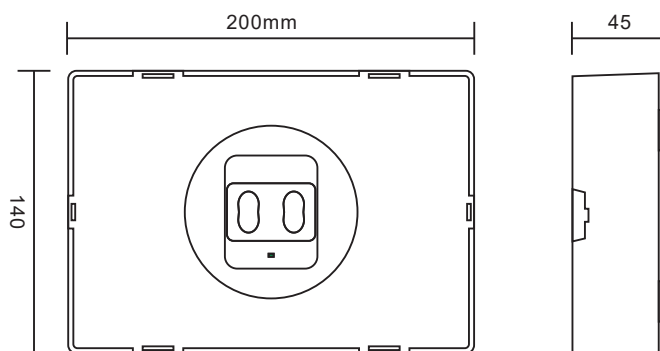

שרטוט ומידות