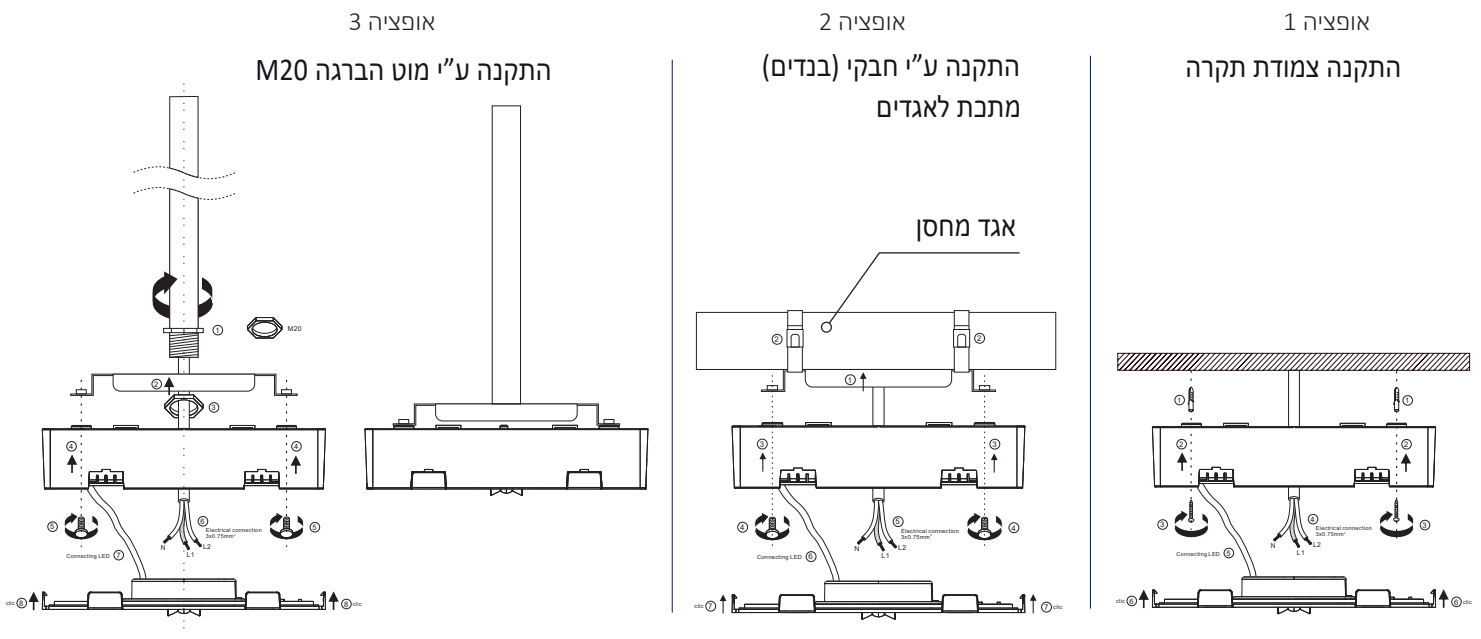

נתונים טכניים

מק"ט	מבנה/גימור	זמן עבודה בחירום	גוון אור (K)	רמת אטימות	צבע גוף	גובה (mm)	רוחב (mm)	עומק (mm)
VENUS-5W-ON-IP65	נ.חירום ונוס 5W, IP65 דו תכליתי כולל שתי עדשות עדשה רחבה: צמוד תקרה מקצועי לתקרות גבוהות 4-12 מטר. עדשה צרה: צמוד תקרה מקצועי לתקרות גבוהות 8-16 מטר	180 דקות	6000K	IP65	לבן	140	200	45

אפשרויות התקנה