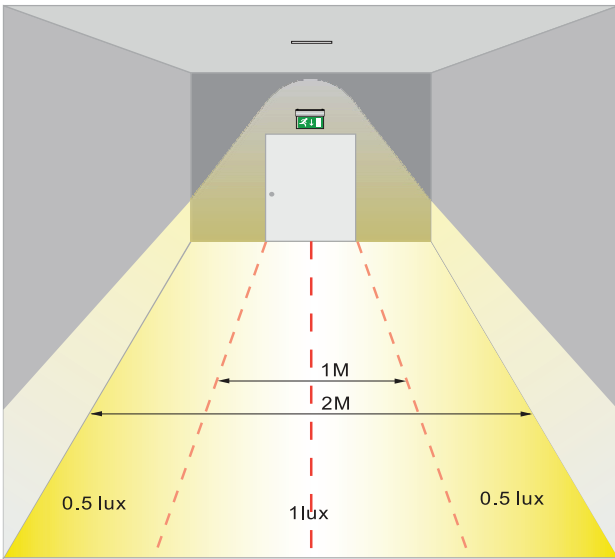

### נתונים טכניים

מק"ט	מבנה/גימור	זמן עבודה בחירום	גוון אור (K)	רמת אטימות	צבע גוף	גובה (mm)	רוחב (mm)	עומק (mm)
VENUS-5W-ON-IP65	נ.חירום ונוס 5W, IP65 דו תכליתי כולל שתי עדשות עדשה רחבה: צמוד תקרה מקצועי לתקרות גבוהות 4-12 מטר. עדשה צרה: צמוד תקרה מקצועי לתקרות גבוהות 8-16 מטר	180 דקות	6000K	IP65	לבן	140	200	45

### אפשרויות התקנה

### שרטוט ומידות

**עקומות פוטומטריות**

עקומה פוטומטרית למסדרון

תאורת הימלטות  
תאימות ל- DIN EN 1838 4.2.1

עקומה פוטומטרית לשטח פתוח