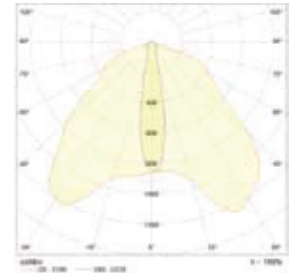

### נתונים טכניים

מק"ט	מבנה/גימור	זמן עבודה בחירום	גוון אור (K)	רמת אטימות	צבע גוף	גובה (mm)	רוחב (mm)	עומק (mm)
VENUS-5W-ON-IP65	נ.חירום ונוס 5W, IP65 דו תכליתי כולל שתי עדשות עדשה רחבה: צמוד תקרה מקצועי לתקרות גבוהות 4-12 מטר. עדשה צרה: צמוד תקרה מקצועי לתקרות גבוהות 8-16 מטר	180 דקות	6000K	IP65	לבן	140	200	45

### אפשרויות התקנה

### שרטוט ומידות

**עקומות פוטומטריות**

עקומה פוטומטרית למסדרון

תאורת הימלטות  
תאימות ל- DIN EN 1838 4.2.1

עקומה פוטומטרית לשטח פתוח