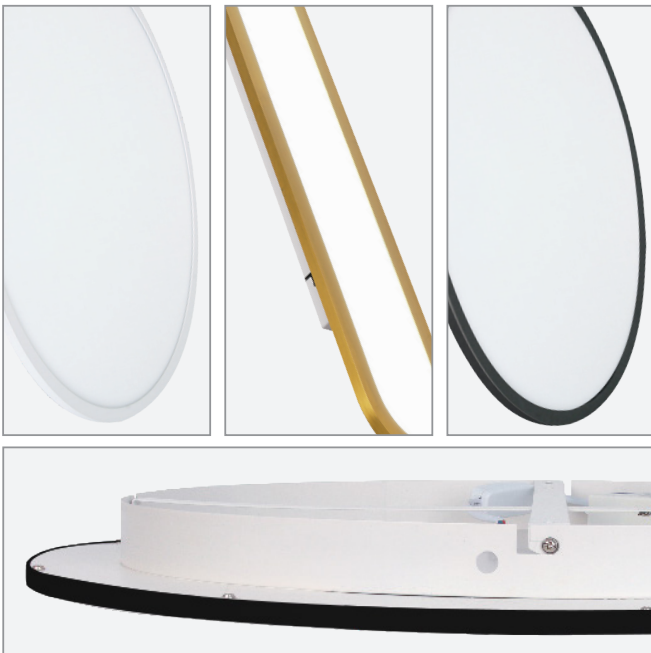

סדרת SPICY פנאלים מרחפים, גוף תאורה דקורטיבי, עיצוב אלגנטי קלאסי, הרכבה ותחזוקה קלה. נצילות אורית 90lm/W. קיים במגוון הספקים, גוני אור וגדלים, הגוף מגיע בצבעים לבן, שחור וזהב לבחירה. קיימים דגמים עם כפתור לבחירת גוון האור. אורך חיים עד 25,000 ש"ע, שנתיים אחריות, רמת אטימות IP20 לשימוש פנימי בלבד. מתאים להארת מבואות, חדרי שינה, סלונים, מטבחים ועוד.

מבנה

מסגרת אלומיניום, בסיס מתכת, כיסוי PS.

גימור

לבן, שחור או זהב לפי המגוון מטה

דרייבר

CB EMC
Lifud
תלוי בדגם

מקור האור

מודול לד באיכות גבוהה
ונצילות אורית 90lm
מקדם מסירת צבע CRI 80

אופטיקה/עדשה

זווית הארה 120°

ישומים:

גופי תאורה אלגנטיים קלאסיים המתאימים להארת מבואות, חדרי הלבשה, סלונים, מטבחים ועוד.

טל דרייבר
טל דרייבר
CB EMC Lifud

כולל דרייבר
LIFUD

נתונים טכניים גופים עגולים

מק"ט	תיאור	הספק	גוון אור (K)	לומן (lm)	מבנה הגוף	צבע הגוף	מידת גוף (mm)	מידת בסיס (mm)
SPC-400-42W-BK-W	פאנל מרחף עגול	42W	3000K	3780	אלומיניום + PS	שחור	Ø400x45	Ø300x33
SPC-400-42W-WH-C	פאנל מרחף עגול	42W	4000K	3780	אלומיניום + PS	לבן	Ø400x45	Ø300x33
SPC-600-56W-BK-W	פאנל מרחף עגול	56W	3000K	5040	אלומיניום + PS	שחור	Ø600x45	Ø500x33
SPC-600-56W-WH-C	פאנל מרחף עגול	56W	4000K	5040	אלומיניום + PS	לבן	Ø600x45	Ø500x33