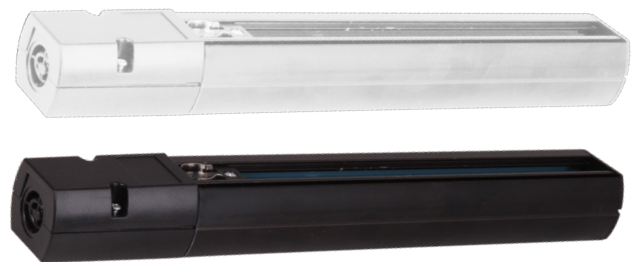

OM-TCRX4
פס צבירה