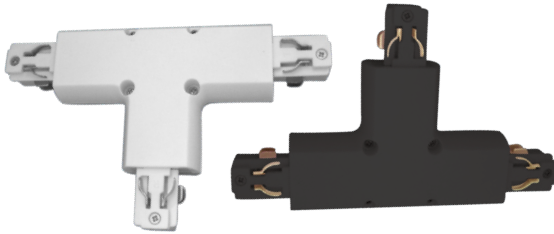

OM-CT-X4
מחבר מאריך T