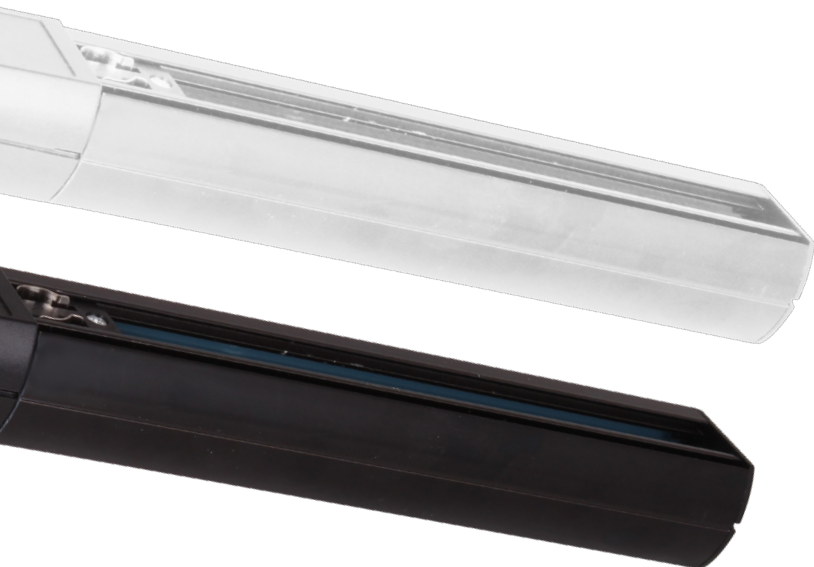

## פסי צבירה תלת פאזי

מערכת פסי צבירה תלת פאזי, עיצוב מודולרי, התקנה קלה, שליטה על מיקום הגופים ע"י שליפה ומיקומם במקום הרצוי על פס הצבירה. מבחר פסי צבירה ואביזרי קצה. הכל מגיע בצבעים שחור ולבן לבחירה להתאמה מלאה לגופים הנבחרים. שנתיים אחריות מתאים להארת חנויות, קניונים, חדרי הלבשה, סלונים, מטבחים ועוד.

### גימור

לבן מט / שחור מט