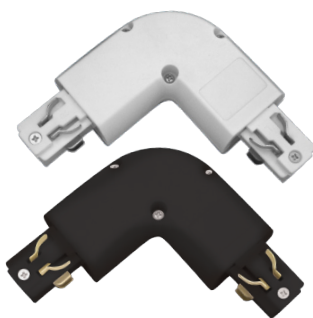

### נתונים טכניים אביזרים חד פאזי

מבנה גוף	רמת אטימות	צבע גוף	תיאור	מק"ט
אלומיניום	IP20	אלומיניום	מגשר אלומיניום לפס צבירה תלת-פאזי	OM-BRIDGE-X4
פלסטיק	IP20	שחור	מחבר מאריך פנימי שחור לפס צבירה תלת-פאזי	OM-CI-I-X4-BK
פלסטיק	IP20	לבן	מחבר מאריך פנימי לבן לפס צבירה תלת-פאזי	OM-CI-I-X4-WH
פלסטיק	IP20	שחור	מחבר מאריך חיצוני שחור לפס צבירה תלת-פאזי	OM-CI-O-X4-BK
פלסטיק	IP20	לבן	מחבר מאריך חיצוני לבן לפס צבירה תלת-פאזי	OM-CI-O-X4-WH
פלסטיק	IP20	שחור	מחבר מאריך L שחור לפס צבירה תלת-פאזי	OM-CL-X4-BK
פלסטיק	IP20	לבן	מחבר מאריך L לבן לפס צבירה תלת-פאזי	OM-CL-X4-WH
פלסטיק	IP20	שחור	מחבר מאריך L גמיש שחור לפס צבירה תלת-פאזי	OM-CLF-X4-BK
פלסטיק	IP20	לבן	מחבר מאריך L גמיש לבן לפס צבירה תלת-פאזי	OM-CLF-X4-WH
פלסטיק	IP20	שחור	מחבר מאריך T שחור לפס צבירה תלת-פאזי	OM-CT-X4-BK
פלסטיק	IP20	לבן	מחבר מאריך T לבן לפס צבירה תלת-פאזי	OM-CT-X4-WH
פלסטיק	IP20	שחור	מחבר מאריך X שחור לפס צבירה תלת-פאזי	OM-CX-X4-BK
פלסטיק	IP20	לבן	מחבר מאריך X לבן לפס צבירה תלת-פאזי	OM-CX-X4-WH
אלומיניום	IP20	שחור	סט תלייה 4 מטר שחור לפס צבירה תלת פאזי	OM-HKIT-X4-BK-4
אלומיניום	IP20	לבן	סט תלייה 4 מטר לבן לפס צבירה תלת פאזי	OM-HKIT-X4-WH-4
אלומיניום	IP20	שחור	סט תלייה 2 מטר שחור לפס צבירה תלת פאזי	OM-HKIT-X4-BK-2
אלומיניום	IP20	לבן	סט תלייה 2 מטר לבן לפס צבירה תלת פאזי	OM-HKIT-X4-WH-2
פלסטיק	IP20	שחור	מתאם הזנה שחור לפס צבירה תלת-פאזי	OM-START-X4-BK
פלסטיק	IP20	לבן	מתאם הזנה לבן לפס צבירה תלת-פאזי	OM-START-X4-WH
פלסטיק	IP20	שחור	מתאם סופית שחור לפס צבירה תלת-פאזי	OM-STOP-X4-BK
פלסטיק	IP20	לבן	מתאם סופית לבן לפס צבירה תלת-פאזי	OM-STOP-X4-WH
אלומיניום	IP20	שחור	פס צבירה שחור אלומיניום תלת-פאזי 1 מטר	OM-TCRX4-1M-BK
אלומיניום	IP20	לבן	פס צבירה אלומיניום תלת-פאזי 1 מטר לבן	OM-TCRX4-1M-WH
אלומיניום	IP20	שחור	פס צבירה שחור אלומיניום תלת-פאזי 2 מטר	OM-TCRX4-2M-BK
אלומיניום	IP20	לבן	פס צבירה אלומיניום תלת-פאזי 2 מטר לבן	OM-TCRX4-2M-WH
אלומיניום	IP20	שחור	פס צבירה שחור אלומיניום תלת-פאזי 3 מטר	OM-TCRX4-3M-BK
אלומיניום	IP20	לבן	פס צבירה אלומיניום תלת-פאזי 3 מטר לבן	OM-TCRX4-3M-WH