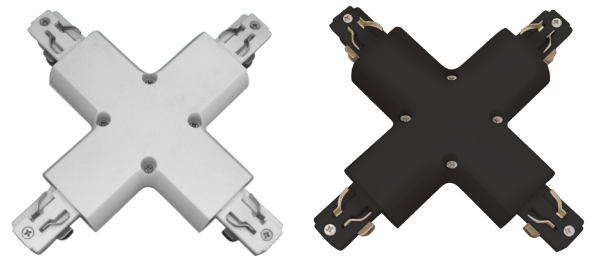

OM-CL-X4  
L מחבר מאריך

OM-CI-O-X4  
מחבר מאריך חיצוני

OM-CI-I-X4  
מחבר מאריך פנימי

OM-CT-X4  
מחבר מאריך T

OM-CLF-X4  
מחבר מאריך L גמיש

OM-HKT-X4  
סט תלייה 4 מטר

OM-CX-X4  
מחבר מאריך X

OM-HKT-X4-2  
סט תלייה 2 מטר