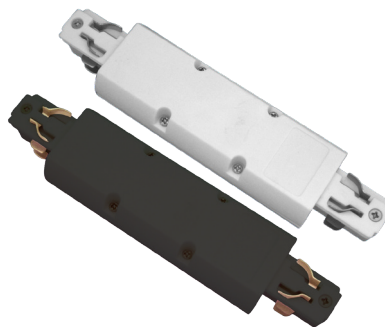

OM-CI-O-X4
מחבר מאריך חיצוני