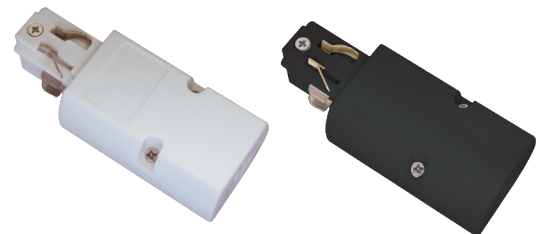

OM-START-X4
מתאם הזנה