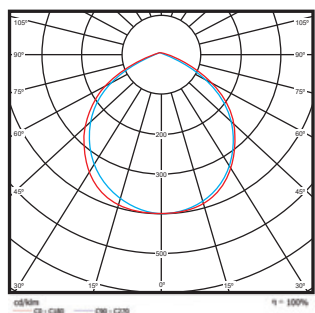

תכונים טכניים 12V

H עומק (cm)	W רוחב (cm)	L אורך (cm)	צבע גוף	CRI	Lm/W	לומן (lm)	גוון אור (K)	מתח הפעלה	הספק (W±5%)	תיאור פריט	מק"ט
3	13	9	שחור	80	90	1080	6500K	12V AC/DC	10W	פנס הצפה דק במיוחד	TAB-12V-10W-D
3	13	9	שחור	80	90	1080	3000K	12V AC/DC	10W	פנס הצפה דק במיוחד	TAB-12V-10W-W
3	13	9	שחור	80	90	1080	אור כחול	12V AC/DC	10W	פנס הצפה דק במיוחד	TAB-12V-10W-BL
3	13	9	שחור	80	90	1080	אור ירוק	12V AC/DC	10W	פנס הצפה דק במיוחד	TAB-12V-10W-GR
3	13	9	שחור	80	90	1080	אור אדום	12V AC/DC	10W	פנס הצפה דק במיוחד	TAB-12V-10W-R

עקומות פוטומטריות

10W

20W

30W

50W

100W

200W

300W