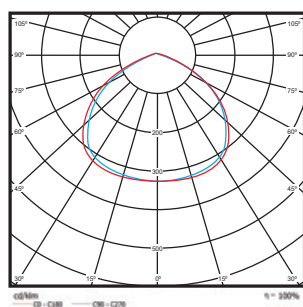

תכונים טכניים 12V

H עומק (cm)	W רוחב (cm)	L אורך (cm)	צבע גוף	CRI	Lm/W	לומן (lm)	גוון אור (K)	מתח הפעלה	הספק (W±5%)	תיאור פריט	מק"ט
3	13	9	שחור	80	90	1080	6500K	12V AC/DC	10W	פנס הצפה דק במיוחד	TAB-12V-10W-D
3	13	9	שחור	80	90	1080	3000K	12V AC/DC	10W	פנס הצפה דק במיוחד	TAB-12V-10W-W
3	13	9	שחור	80	90	1080	אור כחול	12V AC/DC	10W	פנס הצפה דק במיוחד	TAB-12V-10W-BL
3	13	9	שחור	80	90	1080	אור ירוק	12V AC/DC	10W	פנס הצפה דק במיוחד	TAB-12V-10W-GR
3	13	9	שחור	80	90	1080	אור אדום	12V AC/DC	10W	פנס הצפה דק במיוחד	TAB-12V-10W-R

עקומות פוטומטריות

10W

20W

30W

50W