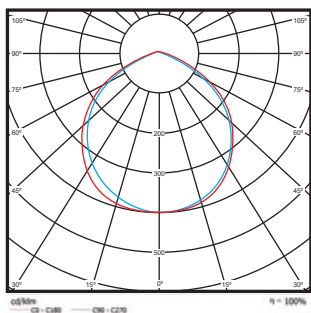

תכונים טכניים 12V

H עומק (cm)	W רוחב (cm)	L אורך (cm)	צבע גוף	CRI	Lm/W	לומן (lm)	גוון אור (K)	מתח הפעלה	הספק (W±5%)	תיאור פריט	מק"ט
3	13	9	שחור	80	90	1080	6500K	12V AC/DC	10W	פנס הצפה דק במיוחד	TAB-12V-10W-D
3	13	9	שחור	80	90	1080	3000K	12V AC/DC	10W	פנס הצפה דק במיוחד	TAB-12V-10W-W
3	13	9	שחור	80	90	1080	אור כחול	12V AC/DC	10W	פנס הצפה דק במיוחד	TAB-12V-10W-BL
3	13	9	שחור	80	90	1080	אור ירוק	12V AC/DC	10W	פנס הצפה דק במיוחד	TAB-12V-10W-GR
3	13	9	שחור	80	90	1080	אור אדום	12V AC/DC	10W	פנס הצפה דק במיוחד	TAB-12V-10W-R

עקומות פוטומטריות

10W

20W

30W

50W

100W

200W

300W