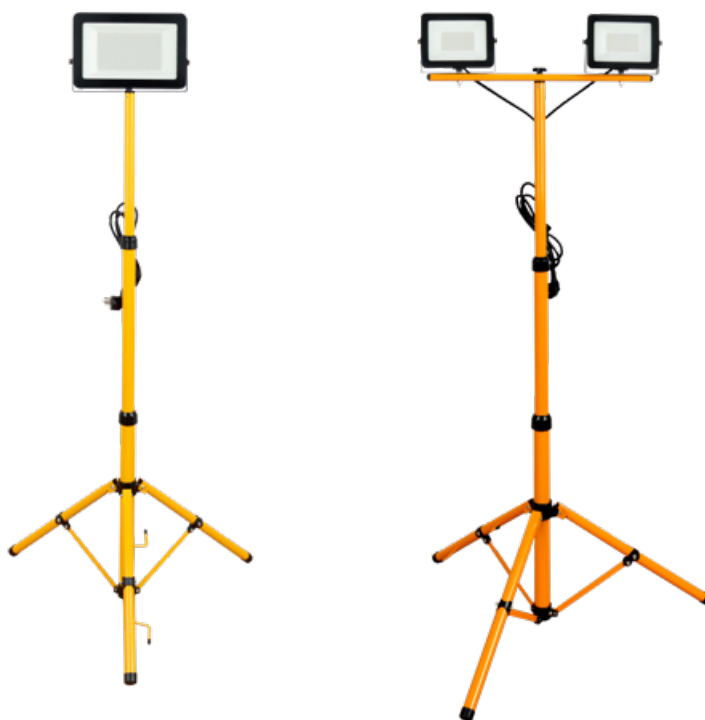

נתונים טכניים צבעוניים

H עומק (cm)	L אורך (cm)	W רוחב (cm)	צבע גוף	CRI	Lm/W	לומן (lm)	גוון אור (K)	מתח הפעלה	הספק (W±5%)	תיאור פריט	מק"ט
3	15.6	20.2	שחור	80	65	3375	RGB+3000K	AC220V-240V	50W	פנס הצפה דק במיוחד, RGB+3000K	TAB-50RGB-BK
3	15.6	20.2	לבן	80	65	3375	RGB+3000K	AC220V-240V	50W	פנס הצפה דק במיוחד, RGB+3000K	TAB-50RGB-WH
3.8	21	27	שחור	80	65	6750	RGB+3000K	AC220V-240V	100W	פנס הצפה דק במיוחד, RGB+3000K	TAB-100RGB-BK
3.8	21	27	לבן	80	65	6750	RGB+3000K	AC220V-240V	100W	פנס הצפה דק במיוחד, RGB+3000K	TAB-100RGB-WH