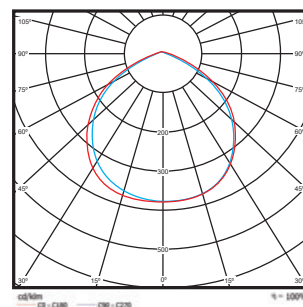

תכונים טכניים 12V

H עומק (cm)	W רוחב (cm)	L אורך (cm)	צבע גוף	CRI	Lm/W	לומן (lm)	גוון אור (K)	מתח הפעלה	הספק (W±5%)	תיאור פריט	מק"ט
3	13	9	שחור	80	90	1080	6500K	12V AC/DC	10W	פנס הצפה דק במיוחד	TAB-12V-10W-D
3	13	9	שחור	80	90	1080	3000K	12V AC/DC	10W	פנס הצפה דק במיוחד	TAB-12V-10W-W
3	13	9	שחור	80	90	1080	אור כחול	12V AC/DC	10W	פנס הצפה דק במיוחד	TAB-12V-10W-BL
3	13	9	שחור	80	90	1080	אור ירוק	12V AC/DC	10W	פנס הצפה דק במיוחד	TAB-12V-10W-GR
3	13	9	שחור	80	90	1080	אור אדום	12V AC/DC	10W	פנס הצפה דק במיוחד	TAB-12V-10W-R

עקומות פוטומטריות

10W

20W

30W

50W

100W

200W

300W