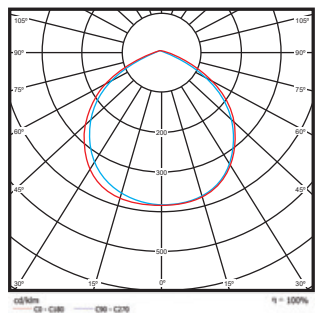

תכונים טכניים 12V

H עומק (cm)	W רוחב (cm)	L אורך (cm)	צבע גוף	CRI	Lm/W	לומן (lm)	גוון אור (K)	מתח הפעלה	הספק (W±5%)	תיאור פריט	מק"ט
3	13	9	שחור	80	90	1080	6500K	12V AC/DC	10W	פנס הצפה דק במיוחד	TAB-12V-10W-D
3	13	9	שחור	80	90	1080	3000K	12V AC/DC	10W	פנס הצפה דק במיוחד	TAB-12V-10W-W
3	13	9	שחור	80	90	1080	אור כחול	12V AC/DC	10W	פנס הצפה דק במיוחד	TAB-12V-10W-BL
3	13	9	שחור	80	90	1080	אור ירוק	12V AC/DC	10W	פנס הצפה דק במיוחד	TAB-12V-10W-GR
3	13	9	שחור	80	90	1080	אור אדום	12V AC/DC	10W	פנס הצפה דק במיוחד	TAB-12V-10W-R

עקומות פוטומטריות

10W

20W

30W

50W

100W

200W

300W