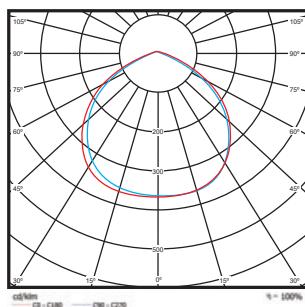

תכונים טכניים 12V

H עומק (cm)	W רוחב (cm)	L אורך (cm)	צבע גוף	CRI	Lm/W	לומן (lm)	גוון אור (K)	מתח הפעלה	הספק (W±5%)	תיאור פריט	מק"ט
3	13	9	שחור	80	90	1080	6500K	12V AC/DC	10W	פנס הצפה דק במיוחד	TAB-12V-10W-D
3	13	9	שחור	80	90	1080	3000K	12V AC/DC	10W	פנס הצפה דק במיוחד	TAB-12V-10W-W
3	13	9	שחור	80	90	1080	אור כחול	12V AC/DC	10W	פנס הצפה דק במיוחד	TAB-12V-10W-BL
3	13	9	שחור	80	90	1080	אור ירוק	12V AC/DC	10W	פנס הצפה דק במיוחד	TAB-12V-10W-GR
3	13	9	שחור	80	90	1080	אור אדום	12V AC/DC	10W	פנס הצפה דק במיוחד	TAB-12V-10W-R

עקומות פוטומטריות

10W

20W

30W

50W

100W

200W

300W