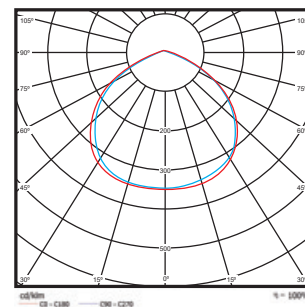

תכונים טכניים 12V

H עומק (cm)	W רוחב (cm)	L אורך (cm)	צבע גוף	CRI	Lm/W	לומן (lm)	גוון אור (K)	מתח הפעלה	הספק (W±5%)	תיאור פריט	מק"ט
3	13	9	שחור	80	90	1080	6500K	12V AC/DC	10W	פנס הצפה דק במיוחד	TAB-12V-10W-D
3	13	9	שחור	80	90	1080	3000K	12V AC/DC	10W	פנס הצפה דק במיוחד	TAB-12V-10W-W
3	13	9	שחור	80	90	1080	אור כחול	12V AC/DC	10W	פנס הצפה דק במיוחד	TAB-12V-10W-BL
3	13	9	שחור	80	90	1080	אור ירוק	12V AC/DC	10W	פנס הצפה דק במיוחד	TAB-12V-10W-GR
3	13	9	שחור	80	90	1080	אור אדום	12V AC/DC	10W	פנס הצפה דק במיוחד	TAB-12V-10W-R

עקומות פוטומטריות

10W

20W

30W

50W