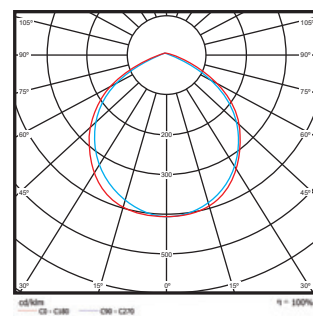

100W

200W

300W

150W

250W

TABLET