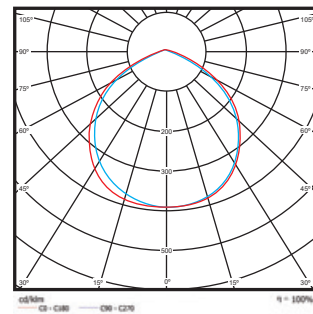

100W

200W

300W

150W

250W

TABLET