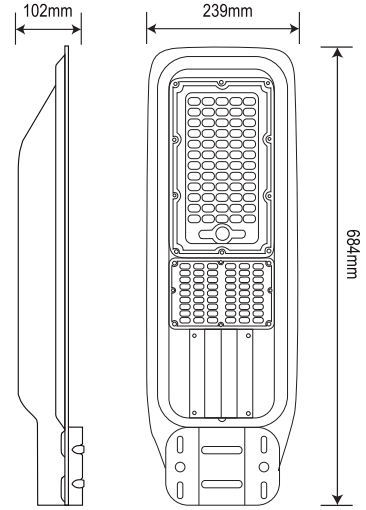

ישומים

תאורת רחוב, שצ"פ, שבילים, שבילי אופניים ומדרכות

נתונים טכניים

L אורך (mm)	W רוחב (mm)	H גובה (mm)	משקל (Kg)	Lm/W	לומן (lm)	גוון אור (K)	הספק (W)	CRI	תיאור	ברקוד	מק"ט
380	156	66	1.2	100	6000	5000K	60	>80	תאורת רחוב סדרת עורב 60W	6921850629231	FS-OREV-60W-C
570	236.5	102	2.8	100	10000	5000K	100	>80	תאורת רחוב סדרת עורב 100W	6921850620986	FS-OREV-100W-C
684	239	102	3.4	100	15000	5000K	150	>80	תאורת רחוב סדרת עורב 150W	6921850620993	FS-OREV-150W-C

עקומות פוטומטריות

60W

100W

150W

שירותים ומידות

60W

100W

150W