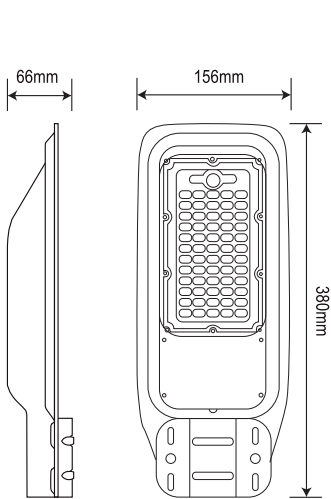

ישומים

תאורת רחוב, שצ"פ, שבילים, שבילי אופניים ומדרכות

נתונים טכניים

L אורך (mm)	W רוחב (mm)	H גובה (mm)	משקל (Kg)	Lm/W	לומן (lm)	גוון אור (K)	הספק (W)	CRI	תיאור	ברקוד	מק"ט
380	156	66	1.2	100	6000	5000K	60	>80	תאורת רחוב סדרת עורב 60W	6921850629231	FS-OREV-60W-C
570	236.5	102	2.8	100	10000	5000K	100	>80	תאורת רחוב סדרת עורב 100W	6921850620986	FS-OREV-100W-C
684	239	102	3.4	100	15000	5000K	150	>80	תאורת רחוב סדרת עורב 150W	6921850620993	FS-OREV-150W-C

עקומות פוטומטריות

60W

100W

150W

שירותים ומידות

60W

100W

150W