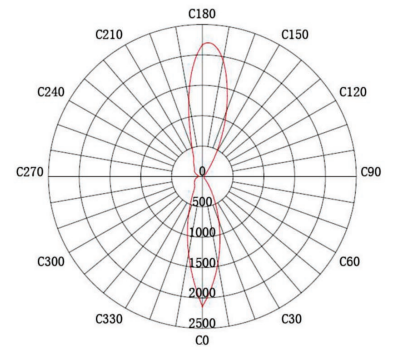

אופטיקה/עדשה

עדשות המעבירות אור מירבי עד 95%
מערכת אופטית type 2 + type 3

תקנים

מכון התקנים הישראליים, CB/TUV,
בדיקת EMC, פוטוביולוגי IEC62471
ביצועי הגוף: DLC LM79
ביצועי לדדים: LM80, TM21
חוזק מכני IK10 - IEC66262
אטימות IP65

ישומים

תאורת רחוב, שצ"פ, שבילים, שבילי אופניים ומדרכות

נתונים טכניים

L אורך (mm)	W רוחב (mm)	H גובה (mm)	משקל (Kg)	Lm/W	לומן (lm)	גוון אור (K)	הספק (W)	CRI	תיאור	ברקוד	מק"ט
380	156	66	1.2	100	6000	5000K	60	>80	תאורת רחוב סדרת עורב 60W	6921850629231	FS-OREV-60W-C
570	236.5	102	2.8	100	10000	5000K	100	>80	תאורת רחוב סדרת עורב 100W	6921850620986	FS-OREV-100W-C
684	239	102	3.4	100	15000	5000K	150	>80	תאורת רחוב סדרת עורב 150W	6921850620993	FS-OREV-150W-C

עקומות פוטומטריות

60W

100W

150W

שירותים ומידות

60W

100W

150W