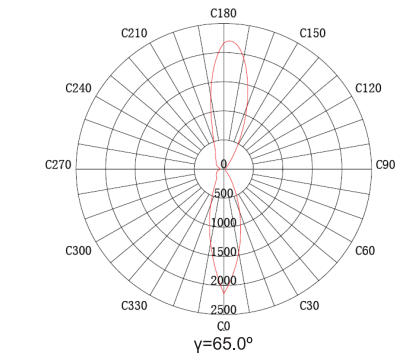

ישומים

תאורת רחוב, שצ"פ, שבילים, שבילי אופניים ומדרכות

נתונים טכניים

L אורך (mm)	W רוחב (mm)	H גובה (mm)	משקל (Kg)	Lm/W	לומן (lm)	גוון אור (K)	הספק (W)	CRI	תיאור	ברקוד	מק"ט
380	156	66	1.2	100	6000	5000K	60	>80	תאורת רחוב סדרת עורב 60W	6921850629231	FS-OREV-60W-C
570	236.5	102	2.8	100	10000	5000K	100	>80	תאורת רחוב סדרת עורב 100W	6921850620986	FS-OREV-100W-C
684	239	102	3.4	100	15000	5000K	150	>80	תאורת רחוב סדרת עורב 150W	6921850620993	FS-OREV-150W-C

עקומות פוטומטריות

60W

100W

150W

שירותים ומידות

60W

100W

150W