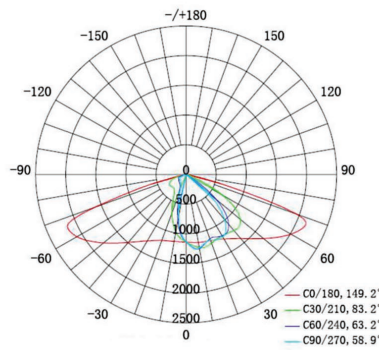

אופטיקה/עדשה

עדשות המעבירות אור מירבי עד 95%
מערכת אופטית type 2 + type 3

תקנים

מכון התקנים הישראליים, CB/TUV,
בדיקת EMC, פוטוביולוגי IEC62471
ביצועי הגוף: DLC LM79
ביצועי לדדים: LM80, TM21
חוזק מכני IK10 - IEC66262
אטימות IP65

ישומים

תאורת רחוב, שצ"פ, שבילים, שבילי אופניים ומדרכות

נתונים טכניים

L אורך (mm)	W רוחב (mm)	H גובה (mm)	משקל (Kg)	Lm/W	לומן (lm)	גוון אור (K)	הספק (W)	CRI	תיאור	ברקוד	מק"ט
380	156	66	1.2	100	6000	5000K	60	>80	תאורת רחוב סדרת עורב 60W	6921850629231	FS-OREV-60W-C
570	236.5	102	2.8	100	10000	5000K	100	>80	תאורת רחוב סדרת עורב 100W	6921850620986	FS-OREV-100W-C
684	239	102	3.4	100	15000	5000K	150	>80	תאורת רחוב סדרת עורב 150W	6921850620993	FS-OREV-150W-C

עקומות פוטומטריות

60W

100W

150W

שירותים ומידות

60W

100W

150W