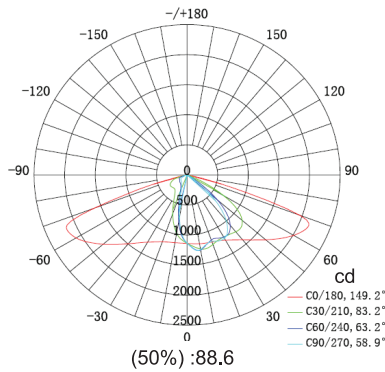

אופטיקה/עדשה

עדשות המעבירות אור מירבי עד 95%
מערכת אופטית type 2 + type 3

תקנים

מכון התקנים הישראליים, CB/TUV,
בדיקת EMC, פוטוביולוגי IEC62471
ביצועי הגוף: DLC LM79
ביצועי לדדים: LM80, TM21
חוזק מכני IK10 - IEC66262
אטימות IP65

ישומים

תאורת רחוב, שצ"פ, שבילים, שבילי אופניים ומדרכות

נתונים טכניים

L אורך (mm)	W רוחב (mm)	H גובה (mm)	משקל (Kg)	Lm/W	לומן (lm)	גוון אור (K)	הספק (W)	CRI	תיאור	ברקוד	מק"ט
380	156	66	1.2	100	6000	5000K	60	>80	תאורת רחוב סדרת עורב 60W	6921850629231	FS-OREV-60W-C
570	236.5	102	2.8	100	10000	5000K	100	>80	תאורת רחוב סדרת עורב 100W	6921850620986	FS-OREV-100W-C
684	239	102	3.4	100	15000	5000K	150	>80	תאורת רחוב סדרת עורב 150W	6921850620993	FS-OREV-150W-C

עקומות פוטומטריות

60W

100W

150W

שירותים ומידות

60W

100W

150W