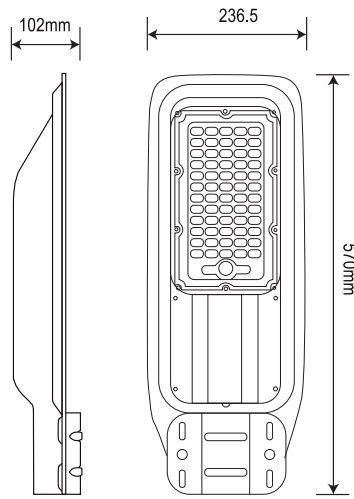

ישומים

תאורת רחוב, שצ"פ, שבילים, שבילי אופניים ומדרכות

נתונים טכניים

L אורך (mm)	W רוחב (mm)	H גובה (mm)	משקל (Kg)	Lm/W	לומן (lm)	גוון אור (K)	הספק (W)	CRI	תיאור	ברקוד	מק"ט
380	156	66	1.2	100	6000	5000K	60	>80	תאורת רחוב סדרת עורב 60W	6921850629231	FS-OREV-60W-C
570	236.5	102	2.8	100	10000	5000K	100	>80	תאורת רחוב סדרת עורב 100W	6921850620986	FS-OREV-100W-C
684	239	102	3.4	100	15000	5000K	150	>80	תאורת רחוב סדרת עורב 150W	6921850620993	FS-OREV-150W-C

עקומות פוטומטריות

60W

100W

150W

שירותים ומידות

60W

100W

150W