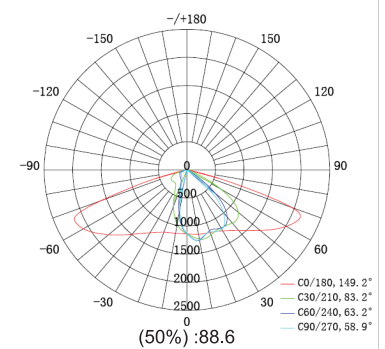

ישומים

תאורת רחוב, שצ"פ, שבילים, שבילי אופניים ומדרכות

נתונים טכניים

L אורך (mm)	W רוחב (mm)	H גובה (mm)	משקל (Kg)	Lm/W	לומן (lm)	גוון אור (K)	הספק (W)	CRI	תיאור	ברקוד	מק"ט
380	156	66	1.2	100	6000	5000K	60	>80	תאורת רחוב סדרת עורב 60W	6921850629231	FS-OREV-60W-C
570	236.5	102	2.8	100	10000	5000K	100	>80	תאורת רחוב סדרת עורב 100W	6921850620986	FS-OREV-100W-C
684	239	102	3.4	100	15000	5000K	150	>80	תאורת רחוב סדרת עורב 150W	6921850620993	FS-OREV-150W-C

עקומות פוטומטריות

60W

100W

150W

שירותים ומידות

60W

100W

150W