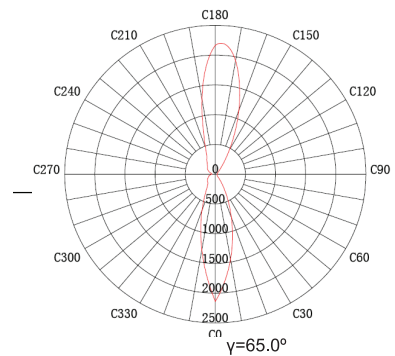

ישומים

תאורת רחוב, שצ"פ, שבילים, שבילי אופניים ומדרכות

נתונים טכניים

L אורך (mm)	W רוחב (mm)	H גובה (mm)	משקל (Kg)	Lm/W	לומן (lm)	גוון אור (K)	הספק (W)	CRI	תיאור	ברקוד	מק"ט
380	156	66	1.2	100	6000	5000K	60	>80	תאורת רחוב סדרת עורב 60W	6921850629231	FS-OREV-60W-C
570	236.5	102	2.8	100	10000	5000K	100	>80	תאורת רחוב סדרת עורב 100W	6921850620986	FS-OREV-100W-C
684	239	102	3.4	100	15000	5000K	150	>80	תאורת רחוב סדרת עורב 150W	6921850620993	FS-OREV-150W-C

עקומות פוטומטריות

60W

100W

150W

שירותים ומידות

60W

100W

150W